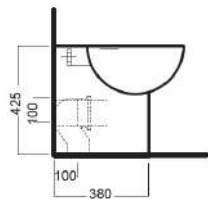

# YOU & ME

375x505 ANG DX  
460x460 DX/SX

460x460 DX

460x460 SX

Vaso d'angolo destro scarico universale filo muro

Back to wall right-hand corner wc with universal outlet

Lavabo sospeso a muro, completo di fissaggi. Nelle due versioni destro e sinistro, può essere installato ad angolo oppure a centro parete.

## INSTALLAZIONE INSTALLATION

Sospeso  
Wall hung

In appoggio  
surface-mounted

Esempi di montaggio  
Mounting examples

TUTTO IL TUO BAGNO IN UN M<sup>2</sup>  
ALL YOUR BATH IN A M<sup>2</sup>

## DISEGNO TECNICO TECHNICAL DESIGN

## ACCESSORI ACCESSORIES

Fissaggio orizzontale  
Horizontal fixing bol

Curva tecnica  
PVC "s" trap convertor

Raccordo scarico parete 90MM  
PVC wall connection outlet  
90MM

Cassetta MONOLITH  
MONOLITH cistern