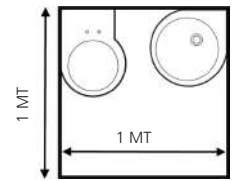

# YOU & ME

375x505 ANG DX  
460x460 DX/SX

460x460 DX

460x460 SX

Vaso d'angolo destro scarico universale filo muro

Back to wall right-hand corner wc with universal outlet

Lavabo sospeso a muro, completo di fissaggi. Nelle due versioni destro e sinistro, può essere installato ad angolo oppure a centro parete.

Wall-hung washbasin, complete with fixing elements. Right-hand or left-hand versions. Can be mounted in the corner or the centre of the wall.

## INSTALLAZIONE INSTALLATION

Sospeso  
Wall hung

In appoggio  
surface-mounted

Esempi di montaggio  
Mounting examples

TUTTO IL TUO BAGNO IN UN M<sup>2</sup>  
ALL YOUR BATH IN A M<sup>2</sup>

## ACCESSORI ACCESSORIES

Fissaggio orizzontale  
Horizontal fixing bol

Curva tecnica  
PVC "s" trap convertor

Raccordo scarico parete 90MM  
PVC wall connection outlet  
90MM

Cassetta MONOLITH  
MONOLITH cistern