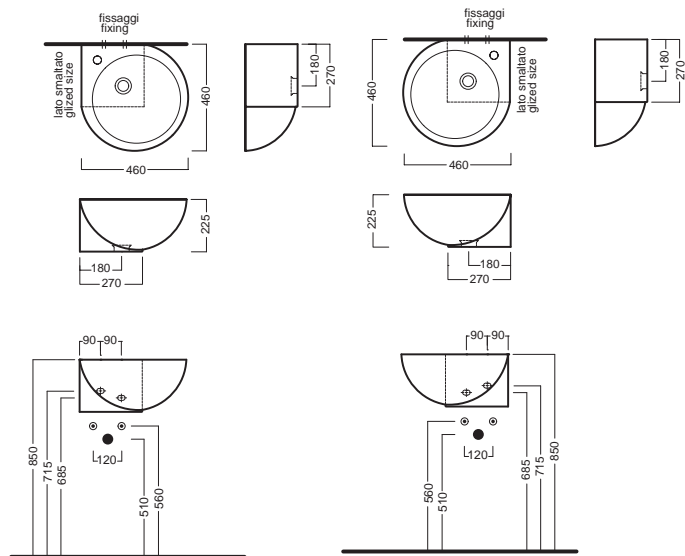

# YOU & ME

375x505 ANG DX  
460x460 DX/SX

460x460 DX

460x460 SX

Vaso d'angolo destro scarico universale filo muro

Back to wall right-hand corner wc with universal outlet

Lavabo sospeso a muro, completo di fissaggi. Nelle due versioni destro e sinistro, può essere installato ad angolo oppure a centro parete.

## INSTALLAZIONE INSTALLATION

Sospeso  
Wall hung

In appoggio  
surface-mounted

Esempi di montaggio  
Mounting examples

TUTTO IL TUO BAGNO IN UN M<sup>2</sup>  
ALL YOUR BATH IN A M<sup>2</sup>

## DISEGNO TECNICO TECHNICAL DESIGN

## ACCESSORI ACCESSORIES

Fissaggio orizzontale  
Horizontal fixing bol

Curva tecnica  
PVC "s" trap convertor

Raccordo scarico parete 90MM  
PVC wall connection outlet  
90MM

Cassetta MONOLITH  
MONOLITH cistern