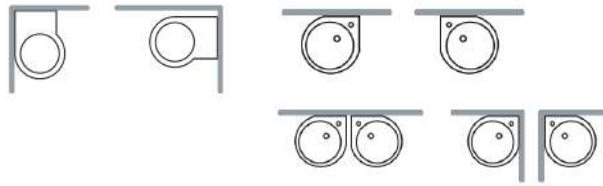

# YOU & ME

375x505 ANG DX  
460x460 DX/SX

460x460 DX

460x460 SX

Vaso d'angolo destro scarico universale filo muro

Back to wall right-hand corner wc with universal outlet

Lavabo sospeso a muro, completo di fissaggi. Nelle due versioni destro e sinistro, può essere installato ad angolo oppure a centro parete.

Wall-hung washbasin, complete with fixing elements. Right-hand or left-hand versions. Can be mounted in the corner or the centre of the wall.

## INSTALLAZIONE INSTALLATION

Sospeso  
Wall hung

In appoggio  
surface-mounted

Esempi di montaggio  
Mounting examples

TUTTO IL TUO BAGNO IN UN M<sup>2</sup>  
ALL YOUR BATH IN A M<sup>2</sup>

## DISEGNO TECNICO TECHNICAL DESIGN