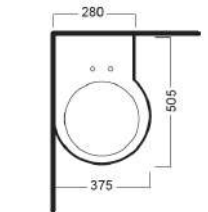

# YOU & ME

375x505 ANG DX  
460x460 DX/SX

460x460 DX

460x460 SX

Vaso d'angolo destro scarico universale filo muro

Back to wall right-hand corner wc with universal outlet

Lavabo sospeso a muro, completo di fissaggi. Nelle due versioni destro e sinistro, può essere installato ad angolo oppure a centro parete.

## INSTALLAZIONE INSTALLATION

Sospeso  
Wall hung

In appoggio  
surface-mounted

Esempi di montaggio  
Mounting examples

TUTTO IL TUO BAGNO IN UN M<sup>2</sup>  
ALL YOUR BATH IN A M<sup>2</sup>

## DISEGNO TECNICO TECHNICAL DESIGN

## ACCESSORI ACCESSORIES

Fissaggio orizzontale  
Horizontal fixing bol

Curva tecnica  
PVC "s" trap convertor

Raccordo scarico parete 90MM  
PVC wall connection outlet  
90MM

Cassetta MONOLITH  
MONOLITH cistern