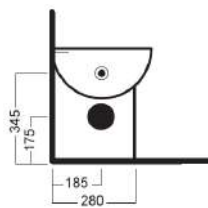

# YOU & ME

375x505 ANG DX  
460x460 DX/SX

460x460 DX

460x460 SX

Vaso d'angolo destro scarico universale filo muro

Back to wall right-hand corner wc with universal outlet

Lavabo sospeso a muro, completo di fissaggi. Nelle due versioni destro e sinistro, può essere installato ad angolo oppure a centro parete.

## INSTALLAZIONE INSTALLATION

Sospeso  
Wall hung

In appoggio  
surface-mounted

Esempi di montaggio  
Mounting examples

TUTTO IL TUO BAGNO IN UN M<sup>2</sup>  
ALL YOUR BATH IN A M<sup>2</sup>

## DISEGNO TECNICO TECHNICAL DESIGN

## ACCESSORI ACCESSORIES

Fissaggio orizzontale  
Horizontal fixing bol

Curva tecnica  
PVC "s" trap convertor

Raccordo scarico parete 90MM  
PVC wall connection outlet  
90MM

Cassetta MONOLITH  
MONOLITH cistern