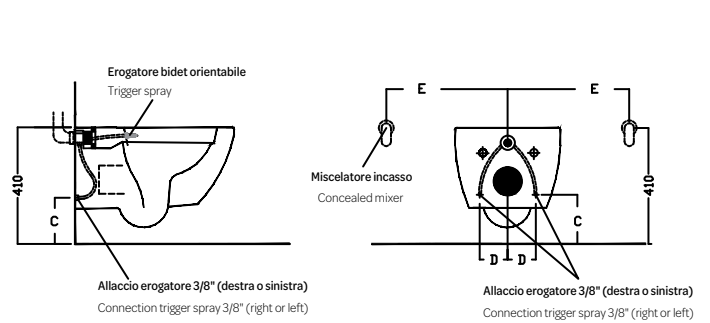

# VASO CON BIDET INTEGRATO

Nozzle WC with universal outlet WC  
mit integriert bidet

**Vaso filo muro**  
Wc back-to-wall  
Stand Wc

**Vaso filo muro**-Wc back-to-wall-Stand Wc

	A	B	C	D	E
FUSION RIM	540	355	357	60	da 350 a 450
FUSION COMPACT	485	355	357	60	da 350 a 450
BIANCA TR RIM	520	360	345	60	da 350 a 450

**Vaso Sospeso**  
Wall-hung WC  
Hang Wc

**Vaso Sospeso**-Wall-hung WC-Hang Wc

	A	B	C	D	E
FUSION RIM	540	355	160	80	da 350 a 450
FUSION COMPACT	485	355	160	80	da 350 a 450

**Y1H701**

Questo sistema trasforma i WC sospesi e back-to wall in Wc-bidet.  
This system transforms wall-hung and back-to-wall WC in Wc-bidet.