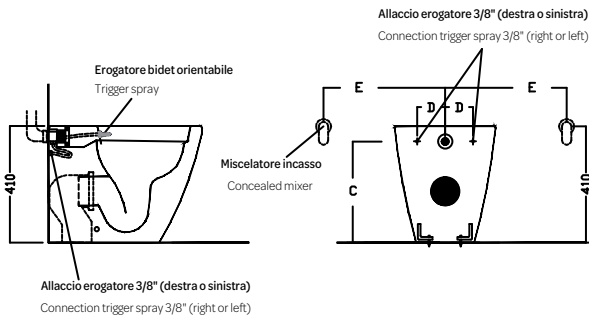

# VASO CON BIDET INTEGRATO

Nozzle WC with universal outlet WC  
mit integriert bidet

**Vaso filo muro**  
Wc back-to-wall  
Stand Wc

**Vaso filo muro**-Wc back-to-wall-Stand Wc

	A	B	C	D	E
FUSION RIM	540	355	357	60	da 350 a 450
FUSION COMPACT	485	355	357	60	da 350 a 450
BIANCA TR RIM	520	360	345	60	da 350 a 450

**Vaso Sospeso**  
Wall-hung WC  
Hang Wc

**Vaso Sospeso**-Wall-hung WC-Hang Wc

	A	B	C	D	E
FUSION RIM	540	355	160	80	da 350 a 450
FUSION COMPACT	485	355	160	80	da 350 a 450

**Y1H701**

Questo sistema trasforma i WC sospesi e back-to wall in Wc-bidet.  
This system transforms wall-hung and back-to-wall WC in Wc-bidet.