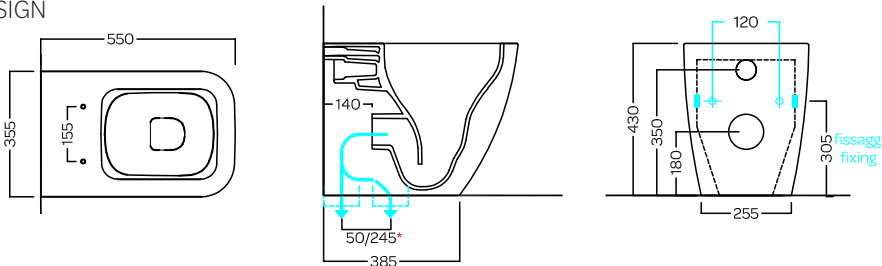

TECNA

PURE VORTEX® TERRA
355x550

Vaso senza brida traslato PURE VORTEX®,
per installazione a filo muro
Completo di fissaggi

Back-to-wall universal outlet PURE VORTEX®
WC with adjustable floor outlet
Complete of fixings

PURE FIX
OPEN BIDET

Bidet monoforo filo muro OPEN BIDET
Completo di fissaggi

Back-to-wall one hole bidet OPEN BIDET
Complete of fixings

DISEGNO TECNICO TECHNICAL DESIGN

Da/from - a/to *	50 - 110 mm	110 - 140 mm	140 - 205 mm	205 - 225 mm	225 - 245 mm
Descrizione Description					
Codice articolo Sku code	Y1CF01	Y0EN01	Y9D601	Y9D601 + Y1PJ01***	Y9D601 + Y9DK01***

*** Raccordi eccentrici Y1PJ e Y9DK
da installare a filo pavimento

*** Eccentric pipes Y1PJ and Y9DK
to be installed floor level

Vaso ottimizzato per scarichi a 4,5 e 6 litri; per installazioni fuori standard si rimanda alle istruzioni contenute nella scatola prodotto
Toilet flushes with 4,5 and 6 liters; for out-of-standard installations please refer to the instructions contained in the product box