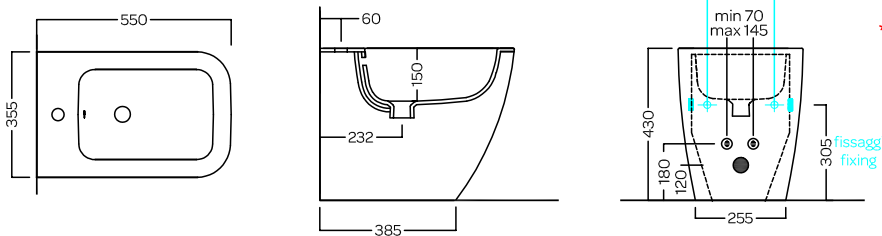

TECNA

PURE VORTEX® TERRA
355x550

Vaso senza brida traslato PURE VORTEX®,
per installazione a filo muro
Completo di fissaggi

Back-to-wall universal outlet PURE VORTEX®
WC with adjustable floor outlet
Complete of fixings

PURE FIX
OPEN BIDET

Bidet monoforo filo muro OPEN BIDET
Completo di fissaggi

Back-to-wall one hole bidet OPEN BIDET
Complete of fixings

DISEGNO TECNICO TECHNICAL DESIGN

Da/from - a/to *	50 - 110 mm	110 - 140 mm	140 - 205 mm	205 - 225 mm	225 - 245 mm
Descrizione Description					
Codice articolo Sku code	Y1CF01	Y0EN01	Y9D601	Y9D601 + Y1PJ01***	Y9D601 + Y9DK01***

*** Raccordi eccentrici Y1PJ e Y9DK
da installare a filo pavimento

*** Eccentric pipes Y1PJ and Y9DK
to be installed floor level

Vaso ottimizzato per scarichi a 4,5 e 6 litri; per installazioni fuori standard si rimanda alle istruzioni contenute nella scatola prodotto
Toilet flushes with 4,5 and 6 liters; for out-of-standard installations please refer to the instructions contained in the product box