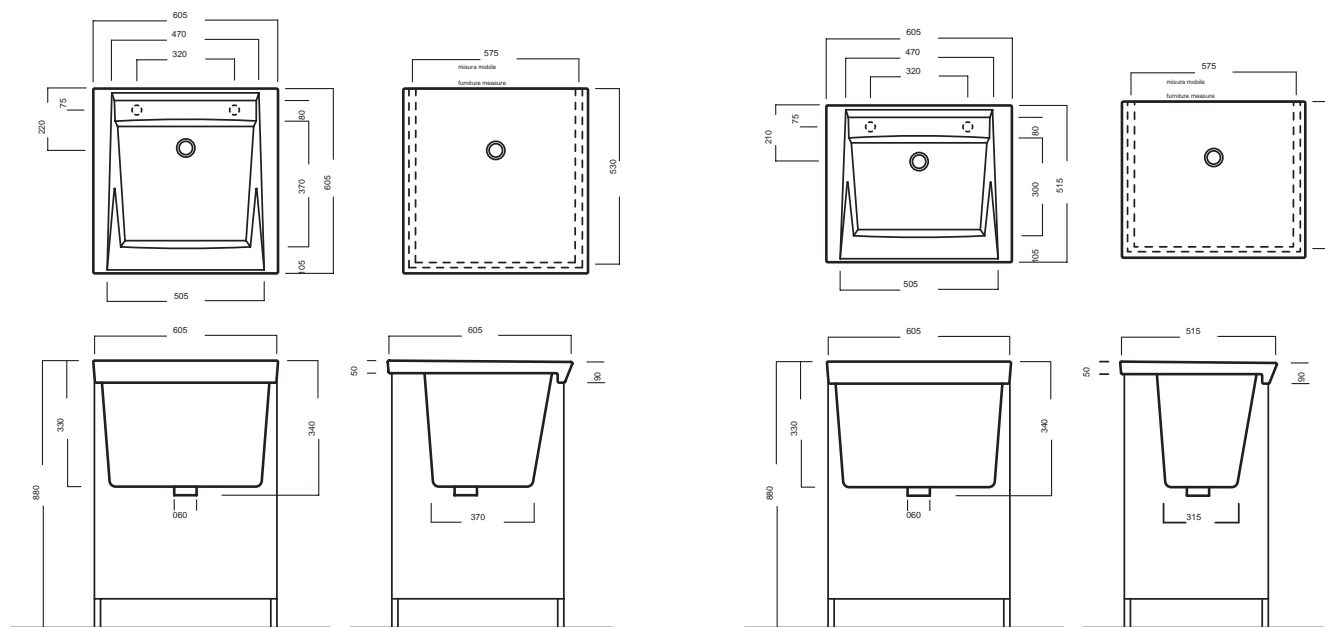

# SPECIALI

605x605  
SIXTY.LP

Lavapanni in ceramica. Senza fori rubinetteria sul piano  
(predisposto per rubinetteria monoforo in 2 posizioni)

605x515  
FIFTY.LP

Ceramic laundry sink. Without faucet hole  
(predisposed one hole in 2 positions)

## INSTALLAZIONE INSTALLATION

Su mobile  
On a custom-made furniture

## ACCESSORI ACCESSORIES

Sifone di scarico  
Drain trap

Mobiletto a due ante bianco  
(completo di tavola in pino di  
Svezia)  
white furniture with 2 drawers  
(washboard in Swedish pine  
included)

Tavola in pino di Svezia per  
SIXTY.LP washboard in  
Swedish pine for SIXTY.LP

## GAMMA COLORE COLOR RANGE

01  
Bianco lucido  
Glossy white