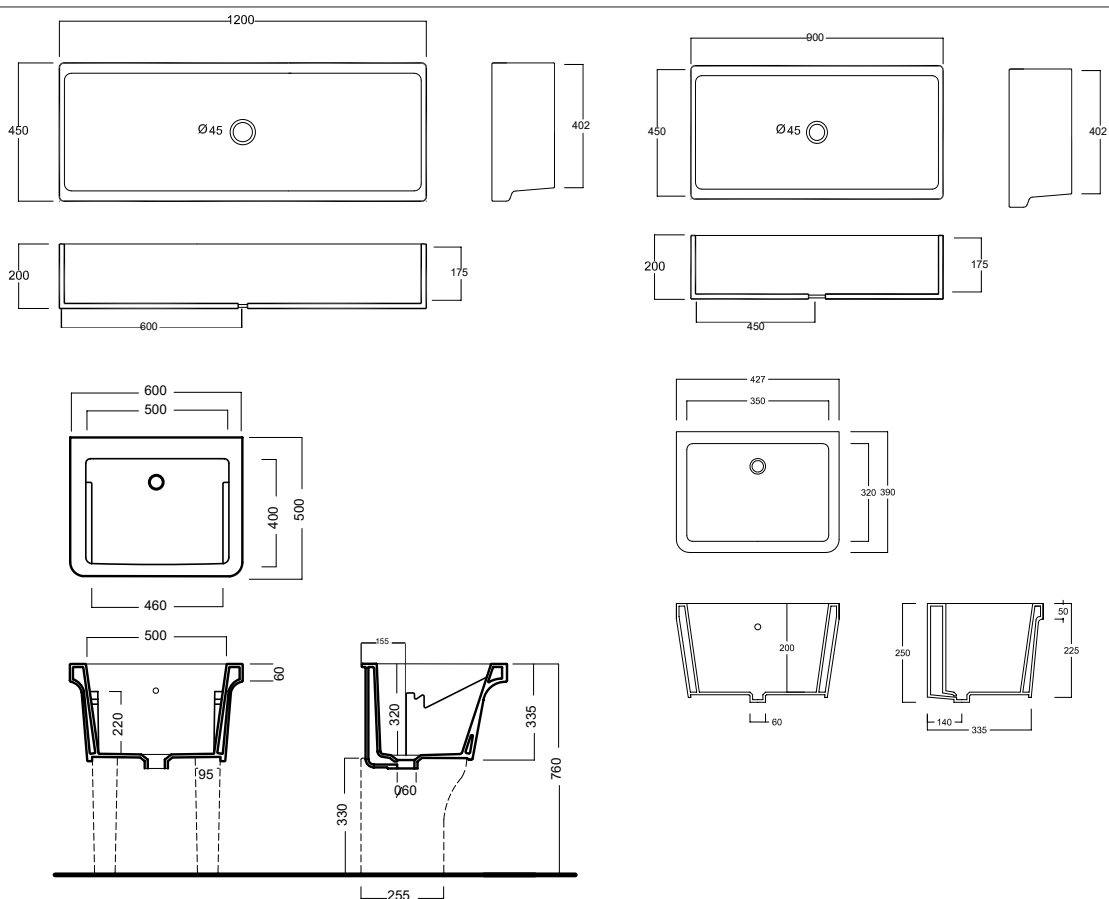

SPECIALI

1200x450x200

905x450x200

Lavabi a canale. Da installare sospeso a muro con staffe per lavelli pesanti (non fornite da Hatria).

Sinks. To be installed on the wall with brackets for heavy washbasins (do not supplied by Hatria).

600x500

380x420

Lavatoio. Da installare sospeso a muro con staffe per lavelli pesanti (non fornite da Hatria) oppure su muriccioli (2x).

Sink. To be installed on the wall with brackets for heavy washbasins (do not supplied by Hatria) or on ceramic matching support (2x).

INSTALLAZIONE INSTALLATION

Sospeso
Wall hung

DISEGNO TECNICO TECHNICAL DESIGN

ACCESSORI ACCESSORIES

Sifone di scarico per lavabi a canale
Drain trap for sinks

Muriccioli
Supports

GAMMA COLORE COLOR RANGE

01
Bianco lucido
Glossy white