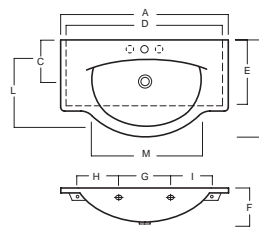

INSTALLAZIONE INSTALLATION

Sospeso
Wall hung

Su mobile
On a custom-made furniture

DISEGNO TECNICO TECHNICAL DESIGN

SOPHIE	A	B	C	D	E	F	G	H	I	L	M
lavabo 105	1050	495	210	1010	330	190	280	170	170	315	540
lavabo 95	950	500	195	905	330	195	280	170	170	315	540
lavabo 75	750	495	210	710	330	190	280	-	-	315	540
lavabo 56	560	450	190	510	350	170	190	-	-	275	385

ACCESSORI ACCESSORIES

Fissaggio lavabo
Fixing bolt for
washbasin

Sifone di scarico
drain trap

Piletta in CERAMICA con
tappo "Up & Down" Ø 71 mm
CERAMIC drain siphon with
"Up & Down" cap Ø 71 mm

Piletta universale "Up & Down"/
Scarico Libero con tappo Ø 63 mm
Universal "Free outlet"/"Up & Down"
drain siphon with cap Ø 63 mm