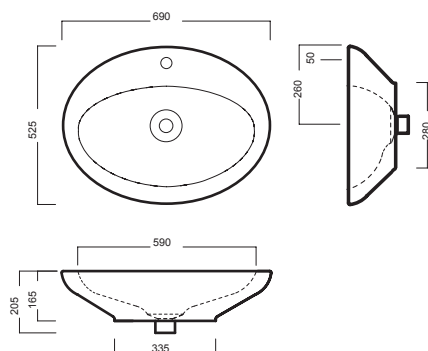

SCULTURE

690x525

Lavabo da installare in appoggio su piano. Completo di piletta a scarico libero con tappo speciale cromato. Senza troppopieno.

Surface-mounted washbasin, complete with free outlet drain siphon with special chrome-plated plug. No overflow.

INSTALLAZIONE

INSTALLATION

In appoggio
Surface-mounted

DISEGNO TECNICO

TECHNICAL DESIGN

Apertura per installazione su piano Hole for surface installation

ACCESSORI

ACCESSORIES

Piletta speciale a scarico libero Ø 105 mm
Special free outlet drain siphon Ø 105 mm

Sifone di scarico
Drain trap

GAMMA COLORE

COLOR RANGE

01
Bianco lucido
Glossy white