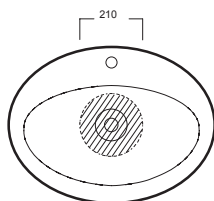

INSTALLAZIONE

INSTALLATION

In appoggio
Surface-mounted

DISEGNO TECNICO

TECHNICAL DESIGN

Apertura per installazione su piano Hole for surface installation

ACCESSORI

ACCESSORIES

Piletta speciale a scarico libero Ø 105 mm
Special free outlet drain siphon Ø 105 mm

Sifone di scarico
Drain trap

GAMMA COLORE

COLOR RANGE

01
Bianco lucido
Glossy white