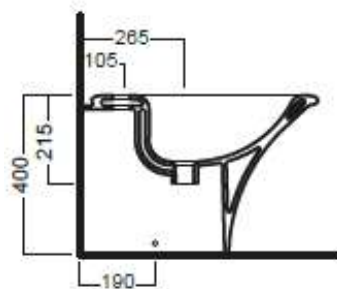

SCULTURE

TERRA

400x600

Vaso scarico universale
Installazione a filo muro
Completo di fissaggi

WC with universal outlet
Back-to-wall installation
Complete of fixings

Bidet monoforo filo muro,
Completo di fissaggi

Back-to-wall one hole bidet,
Complete of fixings

DISEGNO TECNICO TECHNICAL DESIGN

ACCESSORI ACCESSORIES

Fissaggio orizzontale
Horizontal fixing bol

Curva tecnica
PVC "s" trap convertor

Raccordo scarico parete 90MM
PVC wall connection outlet
90MM

Piletta in CERAMICA con tappo "Up & Down" Ø 71 mm
CERAMIC drain siphon with
"Up & Down" cap Ø 71 mm

Piletta universale
"Up & Down"/ Scarico Libero con
tappo Ø 63 mm
Universal "Free outlet"/
"Up & Down" drain siphon with cap Ø
63 mm