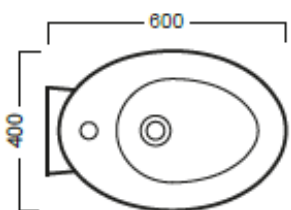

SCULTURE

TERRA

400x600

Vaso scarico universale
Installazione a filo muro
Completo di fissaggi

WC with universal outlet
Back-to-wall installation
Complete of fixings

Bidet monoforo filo muro,
Completo di fissaggi

Back-to-wall one hole bidet,
Complete of fixings

DISEGNO TECNICO TECHNICAL DESIGN

ACCESSORI ACCESSORIES

Fissaggio orizzontale
Horizontal fixing bol

Curva tecnica
PVC "s" trap convertor

Raccordo scarico parete 90MM
PVC wall connection outlet
90MM

Piletta in CERAMICA con tappo "Up & Down" Ø 71 mm
CERAMIC drain siphon with
"Up & Down" cap Ø 71 mm

Piletta universale
"Up & Down"/ Scarico Libero con
tappo Ø 63 mm
Universal "Free outlet"/
"Up & Down" drain siphon with cap Ø
63 mm