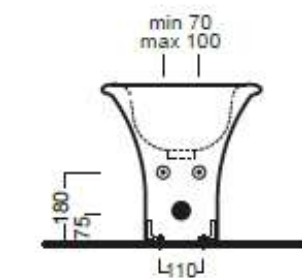

SCULTURE

TERRA

400x600

Vaso scarico universale
Installazione a filo muro
Completo di fissaggi

WC with universal outlet
Back-to-wall installation
Complete of fixings

Bidet monoforo filo muro,
Completo di fissaggi

Back-to-wall one hole bidet,
Complete of fixings

DISEGNO TECNICO TECHNICAL DESIGN

ACCESSORI ACCESSORIES

Fissaggio orizzontale
Horizontal fixing bol

Curva tecnica
PVC "s" trap convertor

Raccordo scarico parete 90MM
PVC wall connection outlet
90MM

Piletta in CERAMICA con tappo "Up & Down" Ø 71 mm
CERAMIC drain siphon with
"Up & Down" cap Ø 71 mm

Piletta universale
"Up & Down"/ Scarico Libero con
tappo Ø 63 mm
Universal "Free outlet"/
"Up & Down" drain siphon with cap Ø
63 mm