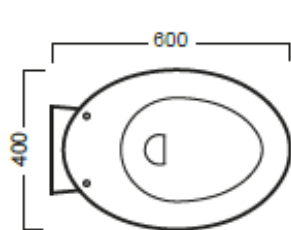

SCULTURE

TERRA

400x600

Vaso scarico universale
Installazione a filo muro
Completo di fissaggi

WC with universal outlet
Back-to-wall installation
Complete of fixings

Bidet monoforo filo muro,
Completo di fissaggi

Back-to-wall one hole bidet,
Complete of fixings

DISEGNO TECNICO TECHNICAL DESIGN

ACCESSORI ACCESSORIES

Fissaggio orizzontale
Horizontal fixing bol

Curva tecnica
PVC "s" trap convertor

Raccordo scarico parete 90MM
PVC wall connection outlet
90MM

Piletta in CERAMICA con tappo "Up & Down" Ø 71 mm
CERAMIC drain siphon with
"Up & Down" cap Ø 71 mm

Piletta universale
"Up & Down"/ Scarico Libero con
tappo Ø 63 mm
Universal "Free outlet"/
"Up & Down" drain siphon with cap Ø
63 mm