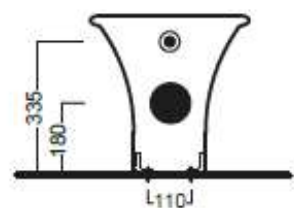

SCULTURE

TERRA

400x600

Vaso scarico universale
Installazione a filo muro
Completo di fissaggi

WC with universal outlet
Back-to-wall installation
Complete of fixings

Bidet monoforo filo muro,
Completo di fissaggi

Back-to-wall one hole bidet,
Complete of fixings

DISEGNO TECNICO TECHNICAL DESIGN

ACCESSORI ACCESSORIES

Fissaggio orizzontale
Horizontal fixing bol

Curva tecnica
PVC "s" trap convertor

Raccordo scarico parete 90MM
PVC wall connection outlet
90MM

Piletta in CERAMICA con tappo "Up & Down" Ø 71 mm
CERAMIC drain siphon with
"Up & Down" cap Ø 71 mm

Piletta universale
"Up & Down"/ Scarico Libero con
tappo Ø 63 mm
Universal "Free outlet"/
"Up & Down" drain siphon with cap Ø
63 mm