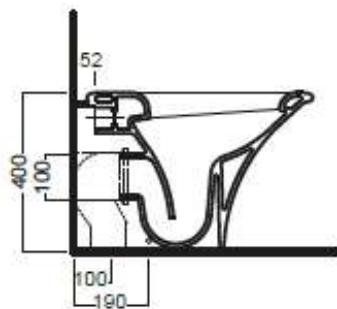

SCULTURE

TERRA

400x600

Vaso scarico universale
Installazione a filo muro
Completo di fissaggi

WC with universal outlet
Back-to-wall installation
Complete of fixings

Bidet monoforo filo muro,
Completo di fissaggi

Back-to-wall one hole bidet,
Complete of fixings

DISEGNO TECNICO TECHNICAL DESIGN

ACCESSORI ACCESSORIES

Fissaggio orizzontale
Horizontal fixing bol

Curva tecnica
PVC "s" trap convertor

Raccordo scarico parete 90MM
PVC wall connection outlet
90MM

Piletta in CERAMICA con tappo "Up & Down" Ø 71 mm
CERAMIC drain siphon with
"Up & Down" cap Ø 71 mm

Piletta universale
"Up & Down"/ Scarico Libero con
tappo Ø 63 mm
Universal "Free outlet"/
"Up & Down" drain siphon with cap Ø
63 mm