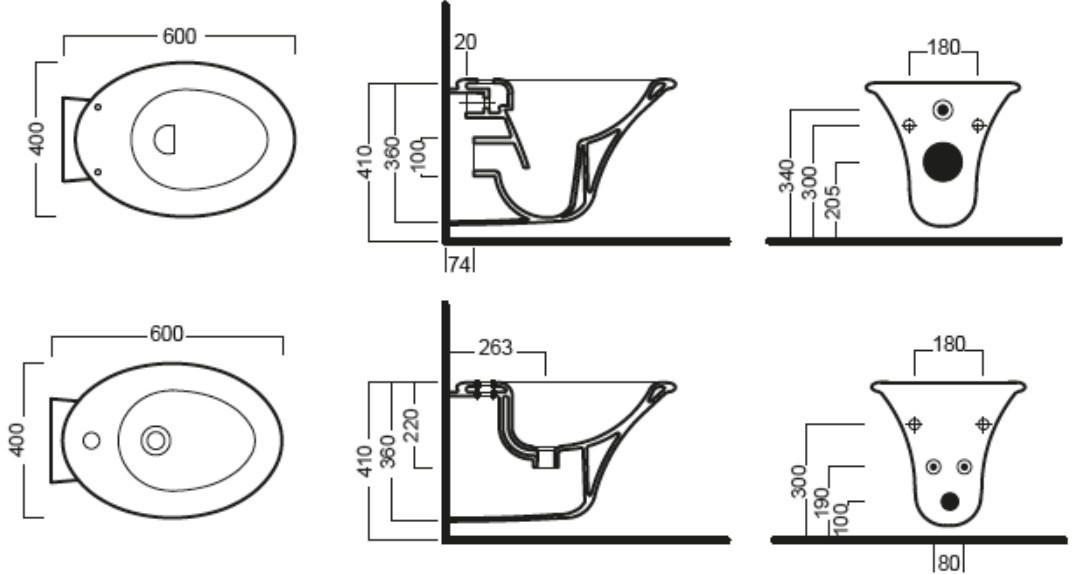

SCULTURE

SOSPESO
400x600

4,5 lt.
HATRIA

Vaso sospeso
Completo di coprifissaggi in ceramica
Installazione a muro con staffa universale per sospesi

Wall-hung WC
Complete with ceramic fixings covers
Wall installation with universal hanging bracket

Bidet sospeso
Completo di coprifissaggi in ceramica

Wall-hung bidet
Complete with ceramic fixings covers

DISEGNO TECNICO TECHNICAL DESIGN

ACCESSORI ACCESSORIES

Coprifissaggio
Fixing cover

Piletta in CERAMICA con tappo "Up & Down" Ø 71 mm
CERAMIC drain siphon with "Up & Down" cap Ø 71 mm

Piletta universale "Up & Down" / Scarico Libero con tappo Ø 63 mm
Universal "Free outlet" / "Up & Down" drain siphon with cap Ø 63 mm

fischer
innovative solutions
Staffa universale per sospesi
Universal wall hung bracket