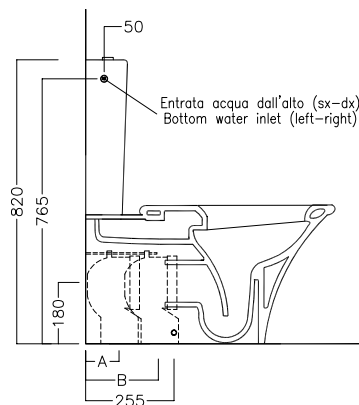

SCULTURE

MONOBLOCCO WC

420x720x820

Vaso monoblocco scarico universale per installazione a filo muro. Con cassette doppio scarico 3/6 litri entrata acqua laterale alta, bassa oppure posteriore

One-piece universal outlet WC for back-to-wall installation. To be combined with cisterns with side top/bottom or back inlet system

DISEGNO TECNICO TECHNICAL DESIGN

	A	B
YXME01	180	240
YOEN01	100	210

ACCESSORI ACCESSORIES

Fissaggio orizzontale
Horizontal fixing bolt

Kit scarico universale,
Galleggiante Alto pulsante
cromo

Stop flushing side-high
inlet mechanism chrome
push button

Kit scarico universale,
Galleggiante Basso
pulsante cromo

Stop flushing bottom
inlet mechanism
chrome push button

Rubinetto Attacco
posteriore
Shut off valve for
back inlet cistern

Curva tecnica con kit
di fissaggio a parete
PVC "s" trap convertor
with wall fixing

Curva tecnica
speciale tagliabile
Cut to size special PVC
"s" trap convertor

Raccordo scarico parete 90MM
PVC wall connection outlet
90MM

Sedile frenato
Soft close seat cover

Sedile
Seat cover

GAMMA COLORE COLOR RANGE