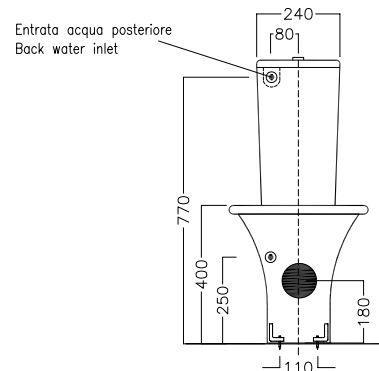

SCULTURE

MONOBLOCCO WC

420x720x820

Vaso monoblocco scarico universale per installazione a filo muro. Con cassette doppio scarico 3/6 litri entrata acqua laterale alta, bassa oppure posteriore

One-piece universal outlet WC for back-to-wall installation. To be combined with cisterns with side top/bottom or back inlet system

DISEGNO TECNICO TECHNICAL DESIGN

	A	B
YXME01	180	240
YOEN01	100	210

ACCESSORI ACCESSORIES

Fissaggio orizzontale
Horizontal fixing bolt

Kit scarico universale,
Galleggiante Alto pulsante
cromo

Stop flushing side-high
inlet mechanism chrome
push button

Kit scarico universale,
Galleggiante Basso
pulsante cromo

Stop flushing bottom
inlet mechanism
chrome push button

Rubinetto Attacco
posteriore
Shut off valve for
back inlet cistern

Curva tecnica con kit
di fissaggio a parete
PVC "s" trap convertor
with wall fixing

Curva tecnica
speciale tagliabile
Cut to size special PVC
"s" trap convertor

Raccordo scarico parete 90MM
PVC wall connection outlet
90MM

Sedile frenato
Soft close seat cover

Sedile
Seat cover

GAMMA COLORE COLOR RANGE