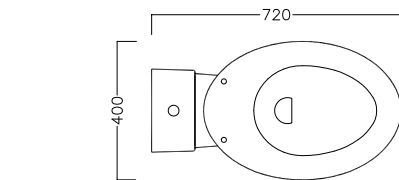

SCULTURE

MONOBLOCCO WC

420x720x820

Vaso monoblocco scarico universale per installazione a filo muro. Con cassette doppio scarico 3/6 litri entrata acqua laterale alta, bassa oppure posteriore

One-piece universal outlet WC for back-to-wall installation. To be combined with cisterns with side top/bottom or back inlet system

DISEGNO TECNICO TECHNICAL DESIGN

	A	B
YXME01	180	240
YOEN01	100	210

ACCESSORI ACCESSORIES

Fissaggio orizzontale
Horizontal fixing bolt

Kit scarico universale,
Galleggiante Alto pulsante
cromo

Stop flushing side-high
inlet mechanism chrome
push button