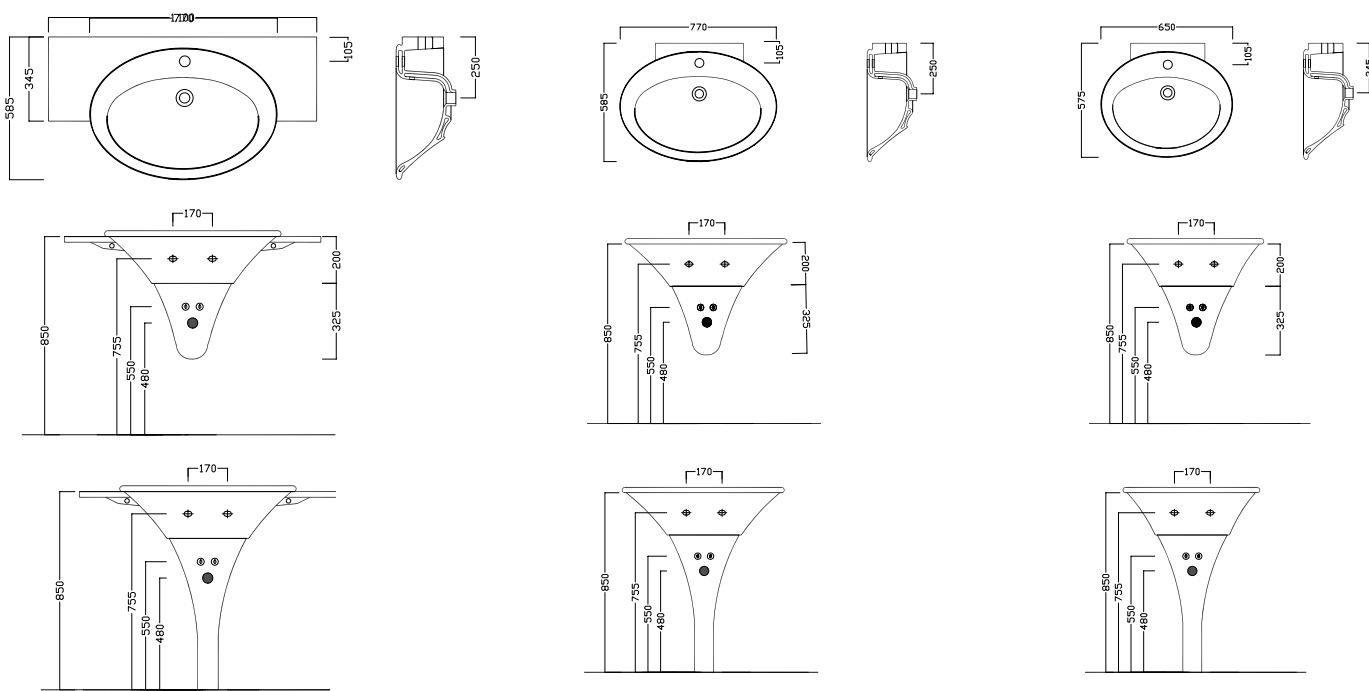

SCULTURE

1100x585

770x585

650x585

Lavabi sospesi a muro, completi di fissaggi. Integrabili con colonna o semicolonna. Installabili anche in appoggio su piano.

Full wall-hung washbasins, complete with fixing elements. Can be combined with full column or siphon cover. Can be surface-mounted.

Colonna
Pedestal

Semicolonna
Siphon cover

Fissaggio semicolonna
Fixing bolt for siphon cover

INSTALLAZIONE INSTALLATION

Sospeso
Wall hung

In appoggio
Surface-mounted

DISEGNO TECNICO TECHNICAL DESIGN

ACCESSORI ACCESSORIES

Fissaggio lavabo
Fixing bolt for washbasin

Sifone di scarico
drain trap

Piletta in CERAMICA con
tappo "Up & Down" Ø 71 mm
CERAMIC drain siphon with
"Up & Down" cap Ø 71 mm

Piletta universale "Up & Down"/
Scarico Libero con tappo Ø 63 mm
Universal "Free outlet"/"Up & Down"
drain siphon with cap Ø 63 mm