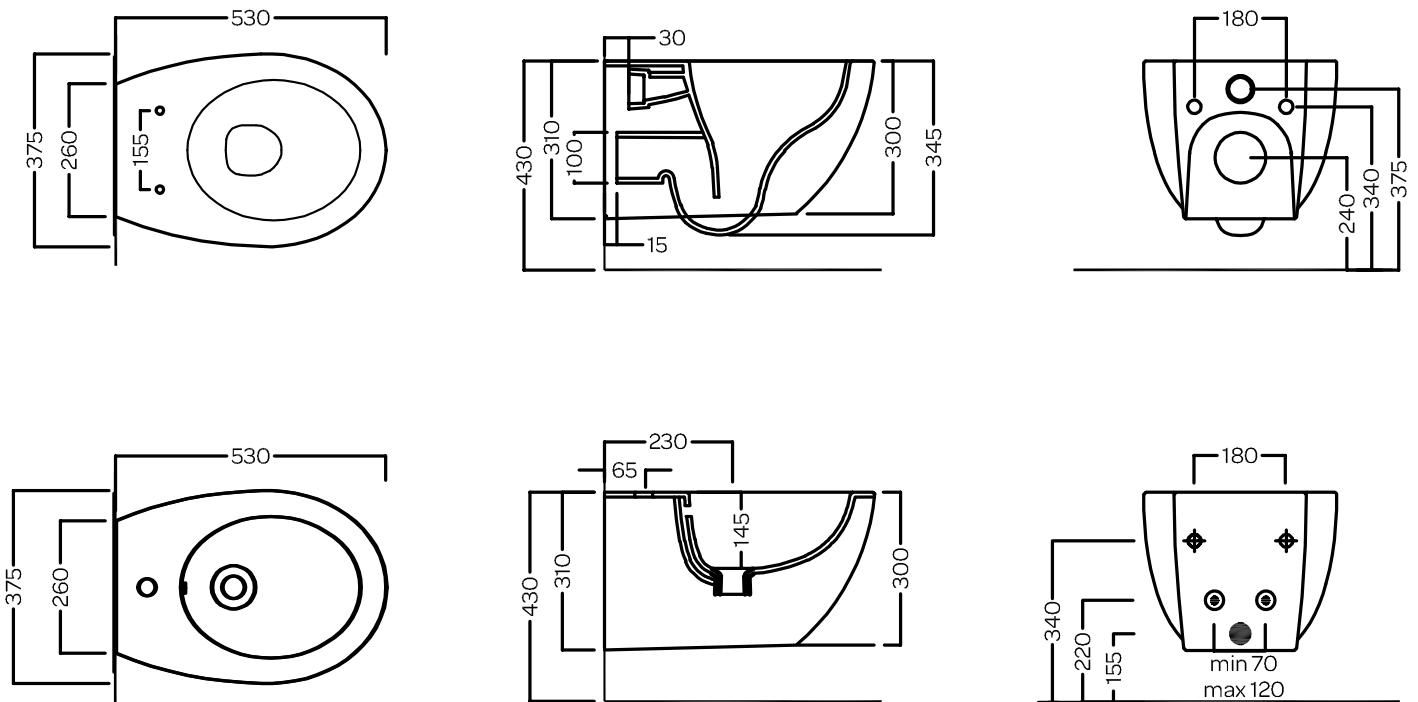

PLANETA

PURE VORTEX® SOSPESO
355x530

Vaso sospeso senza brida PURE VORTEX®
Completo di fissaggi
Installazione a muro con staffa universale per sospesi

Rimless wall-hung WC with PURE VORTEX® system
Complete of fixings
Wall installation with universal hanging bracket

Bidet sospeso
Completo di fissaggi

Wall-hung bidet
Complete of fixings

DISEGNO TECNICO TECHNICAL DESIGN

ACCESSORI ACCESSORIES

GAMMA COLORE COLOR RANGE