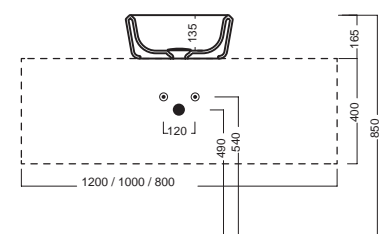

DISEGNO TECNICO TECHNICAL DESIGN

ACCESSORI ACCESSORIES

GAMMA COLORE COLOR RANGE