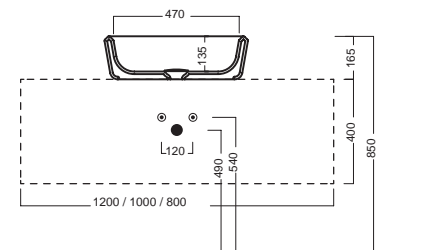

DISEGNO TECNICO TECHNICAL DESIGN

ACCESSORI ACCESSORIES

GAMMA COLORE COLOR RANGE