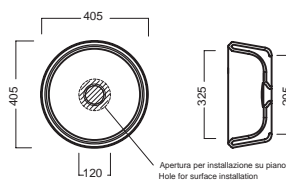

DISEGNO TECNICO TECHNICAL DESIGN

ACCESSORI ACCESSORIES

GAMMA COLORE COLOR RANGE