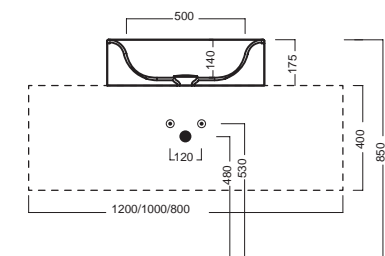

DISEGNO TECNICO TECHNICAL DESIGN

ACCESSORI ACCESSORIES

GAMMA COLORE COLOR RANGE