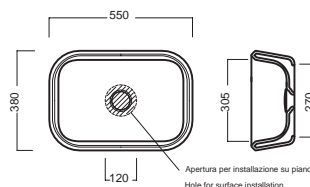

DISEGNO TECNICO TECHNICAL DESIGN

ACCESSORI ACCESSORIES

GAMMA COLORE COLOR RANGE