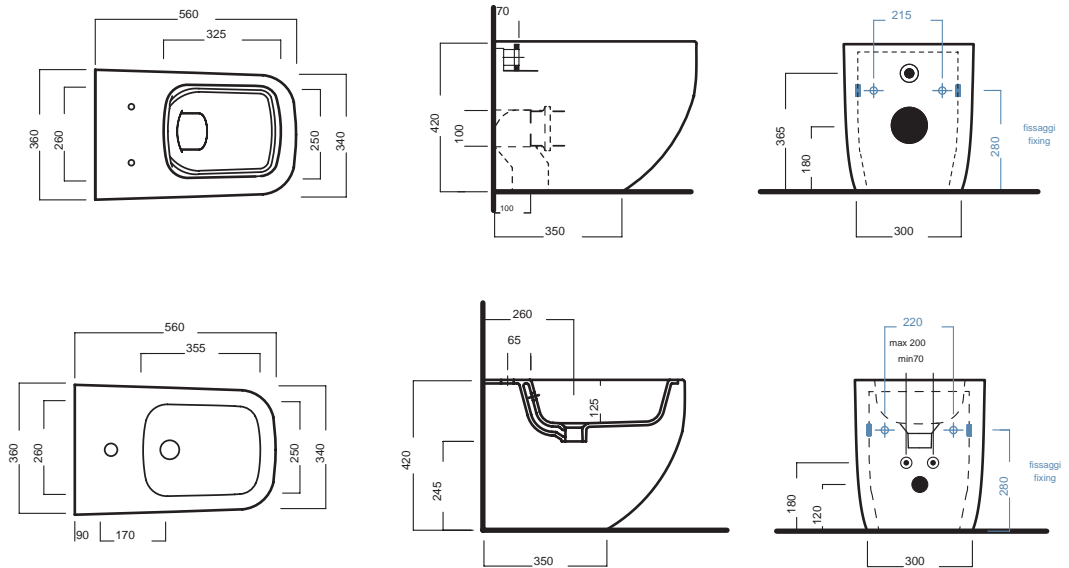

NEXT

PURE RIM TERRA
360x560

PURE FIX

OPEN BIDET

Vaso senza brida PURE j Ǝ, per installazione a filo muro
Completo di fissaggi

y oà È à gyj *j Ǝ † z
ZEO È ò È È ò
Complete of fixings

Bidet monoforo filo muro OPEN BIDET
Completo di fissaggi

Back-to-wall one hole bidet OPEN BIDET
Complete of fixings

DISEGNO TECNICO TECHNICAL DESIGN

ACCESSORI ACCESSORIES

Fissaggio nascosto per vasi e bidet filo muro senza fori laterali
Blind fixing for back to wall wc and bidet without side holes

Riduttore di flusso per vasi
Pressure Reducer for WC

Curva tecnica
PVC "s" trap convertor

Raccordo scarico parete 90MM
PVC wall connection outlet 90MM

Piletta in CERAMICA con tappo "Up & Down" Ø 71 mm
CERAMIC drain siphon with "Up & Down" cap Ø 71 mm

Piletta universale "Up & Down" / Scarico Libero con tappo Ø 63 mm
Universal "Free outlet" / "Up & Down" drain siphon with cap Ø 63 mm

Sedile frenato
Soft close seat cover

GAMMA COLORE COLOR RANGE

01
Bianco lucido
Glossy white