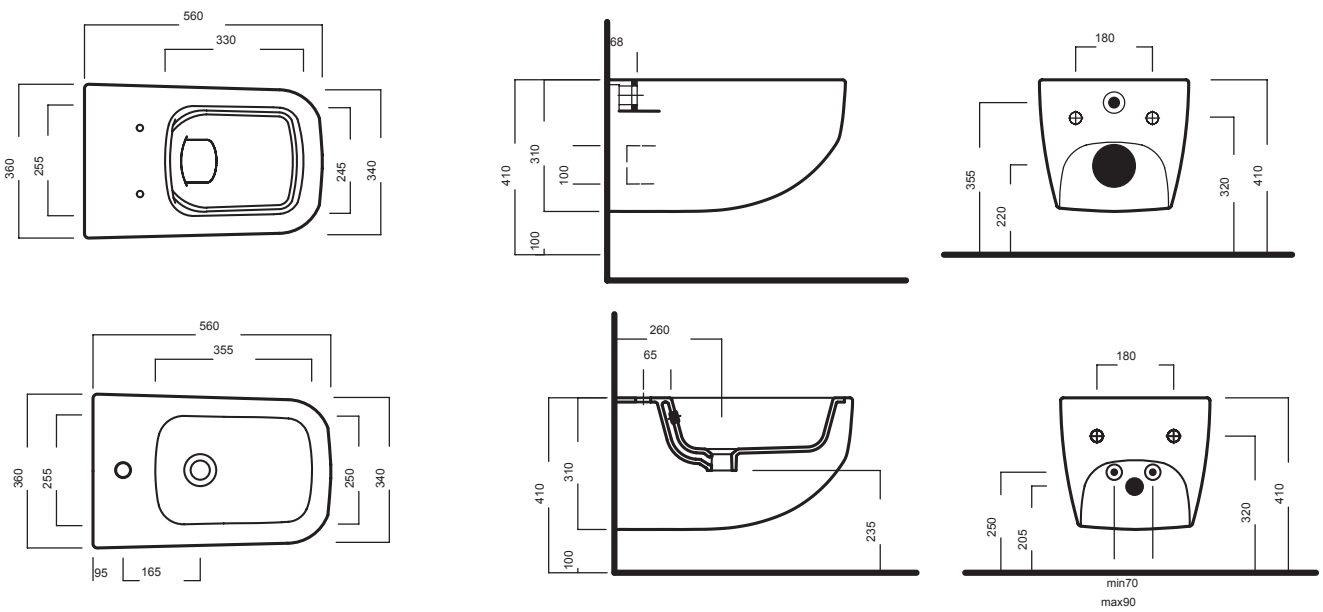

NEXT

PURE RIM SOSPESO

360x560

Vaso sospeso senza brida PURE RIM
Completo di fissaggi
Installazione a muro con staffa universale per sospesi

Rimless wall-hung WC with PURE RIM system
 Complete of fixings
 Wall installation with universal hanging bracket

Bidet sospeso
Completo di fissaggi

Wall-hung bidet
 Complete of fixings

DISEGNO TECNICO TECHNICAL DESIGN

ACCESSORI ACCESSORIES

Fissaggio nascosto per sospesi
 Universale wall-hung WC and bidet
 Hidden Fixing Kit - Universal

Riduttore di flusso per vasi
 Pressure Reducer for WC

Sifone speciale ribassato eccentrico in plastica per bidet
 Short special eccentric plastic trap for bidet

Staffa universale per sospesi
 Universal wall hung bracket

Piletta in CERAMICA con tappo "Up & Down" Ø 71 mm
 CERAMIC drain siphon with "Up & Down" cap Ø 71 mm

Piletta universale "Up & Down"/ Scarico Libero con tappo Ø 63 mm
 Universal "Free outlet" / "Up & Down" drain siphon with cap Ø 63 mm