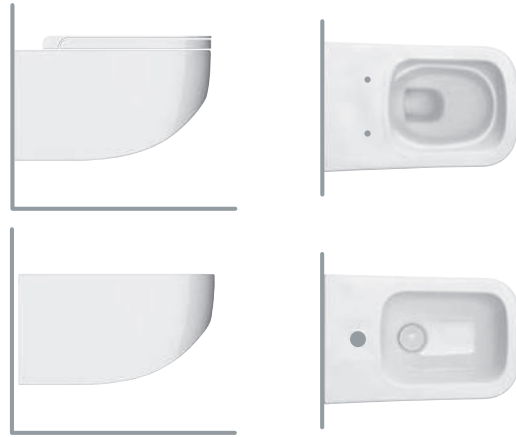

NEXT

PURE RIM SOSPESO

360x560

Vaso sospeso senza brida PURE RIM
Completo di fissaggi
Installazione a muro con staffa universale per sospesi

Rimless wall-hung WC with PURE RIM system
 Complete of fixings
 Wall installation with universal hanging bracket

Bidet sospeso
Completo di fissaggi

Wall-hung bidet
 Complete of fixings

DISEGNO TECNICO TECHNICAL DESIGN

ACCESSORI ACCESSORIES

Fissaggio nascosto per sospesi
 Universale wall-hung WC and bidet
 Hidden Fixing Kit - Universal

Riduttore di flusso per vasi
 Pressure Reducer for WC

Sifone speciale ribassato eccentrico in plastica per bidet
 Short special eccentric plastic trap for bidet

Staffa universale per sospesi
 Universal wall hung bracket

Piletta in CERAMICA con tappo "Up & Down" Ø 71 mm
 CERAMIC drain siphon with "Up & Down" cap Ø 71 mm

Piletta universale "Up & Down"/ Scarico Libero con tappo Ø 63 mm
 Universal "Free outlet" / "Up & Down" drain siphon with cap Ø 63 mm