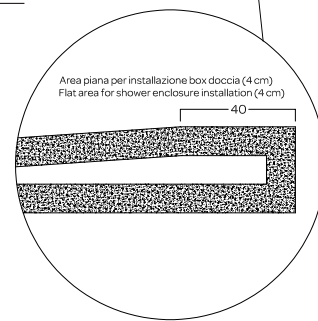

GAMMA COLORE

COLOR RANGE

01
Bianco lucido
Glossy white

Smalto Rainbow
Glossy glaze

52
Tortora
Dove-Gray

53
Cipria
Pink-Powder

54
Terra Di Siena
Burnt Siena

57
Carta Da Zucchero
Sugar Paper

55
Indaco
Indigo

56
Petrolio
Petrol