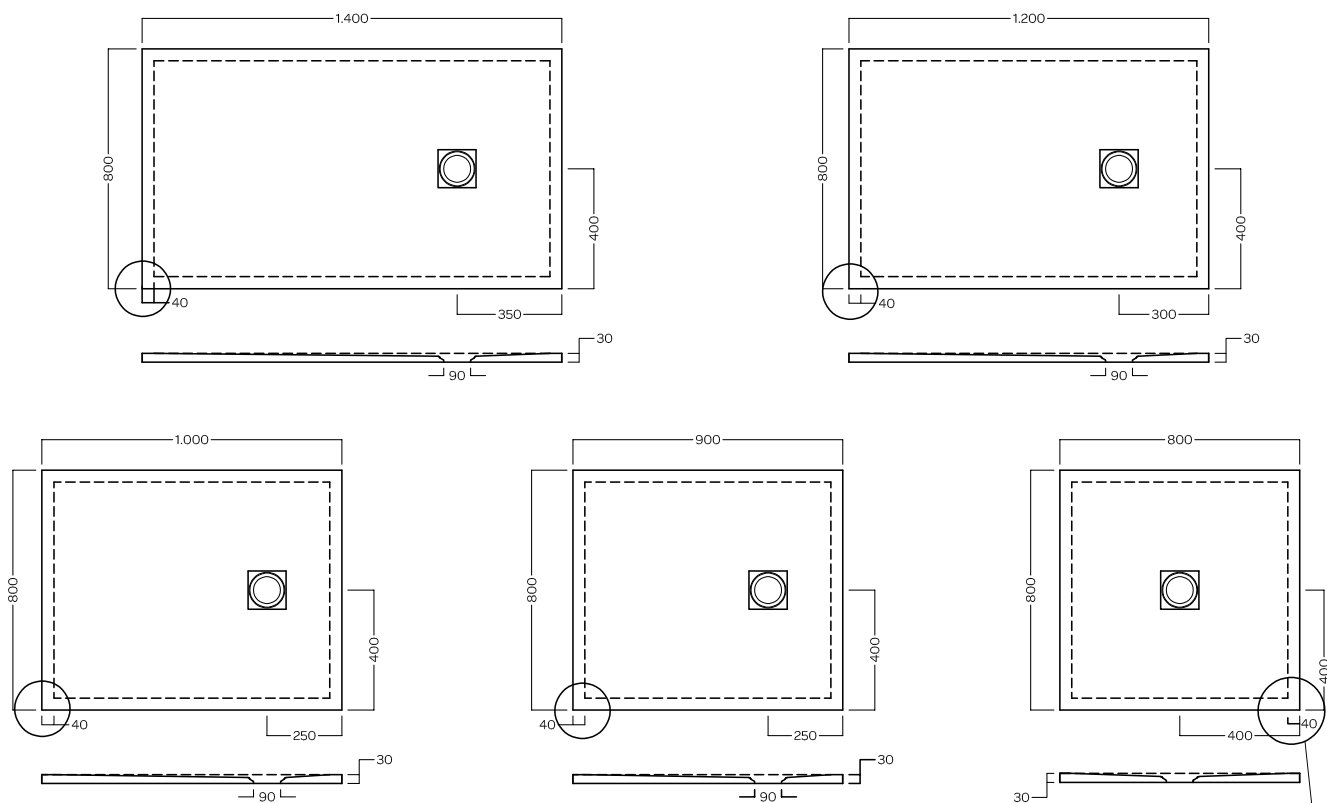

DISEGNO TECNICO TECHNICAL DESIGN

ACCESSORI

ACCESSORIES

Griglia quadrata in ABS BIANCA /
ABS white square cover

Solo Piletta senza coperchio /
Only Shower drain no cover

GEBERIT

Installed

Piletta ispezionabile GEBERIT h 60 mm da 90 mm, senza coperchio
GEBERIT Shower drain with removable siphon, drainage 90 mm, h 60 mm without cover