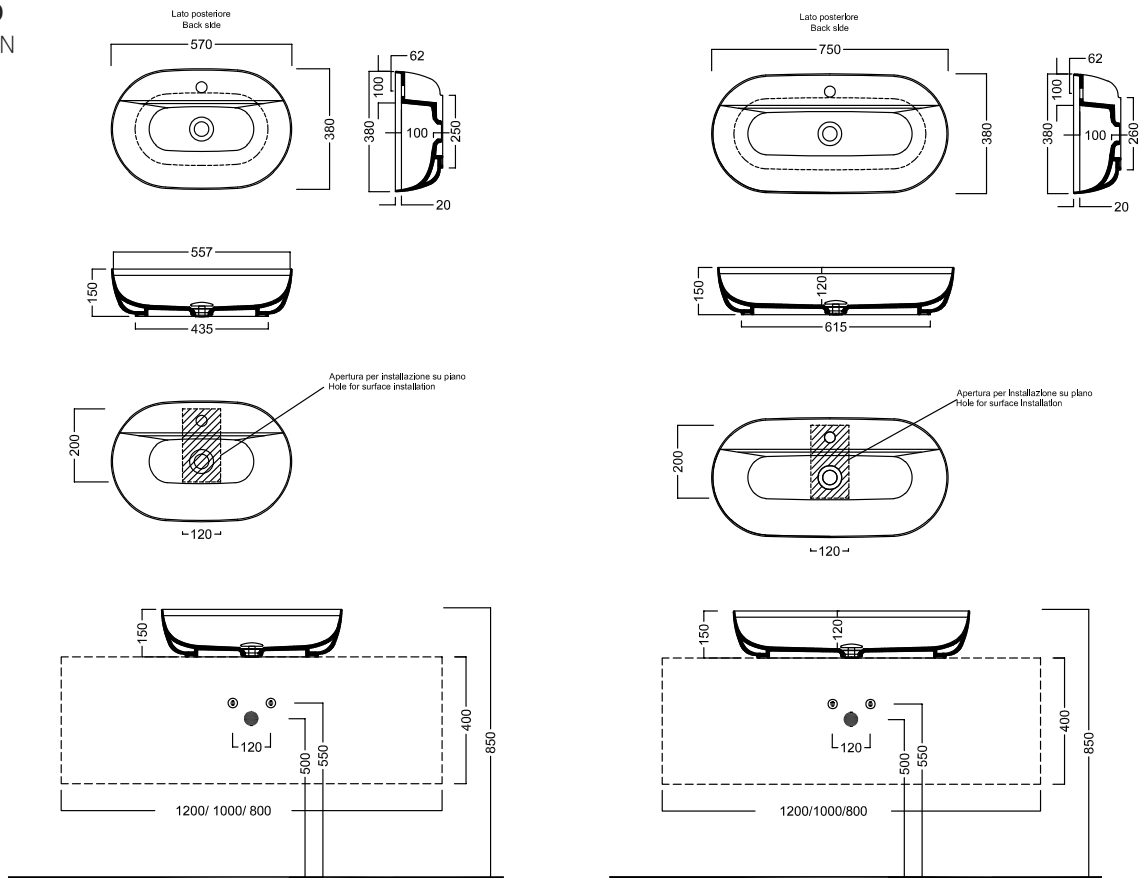

HAPPY HOUR SLIM

12:00 MF

570x380

21:00 MF

750x380

Lavabo da installare in appoggio su piano o su base mobile.

Surface-mounted washbasin. Can be installed on wood base furniture.

INSTALLAZIONE INSTALLATION

In appoggio
Surface-mounted

Su base mobile
On wood base furniture

DISEGNO TECNICO TECHNICAL DESIGN

ACCESSORI ACCESSORIES

Piletta in CERAMICA con tappo "Up & Down" Ø 71 mm
CERAMIC drain siphon with "Up & Down" cap Ø 71 mm

Piletta universale "Up & Down"/ Scarico Libero con tappo Ø 63 mm
Universal "Free outlet" / "Up & Down" drain siphon with cap Ø 63 mm

Sifone di scarico INOX
INOX drain trap

GAMMA COLORE COLOR RANGE

25 Bianco matt
White matt