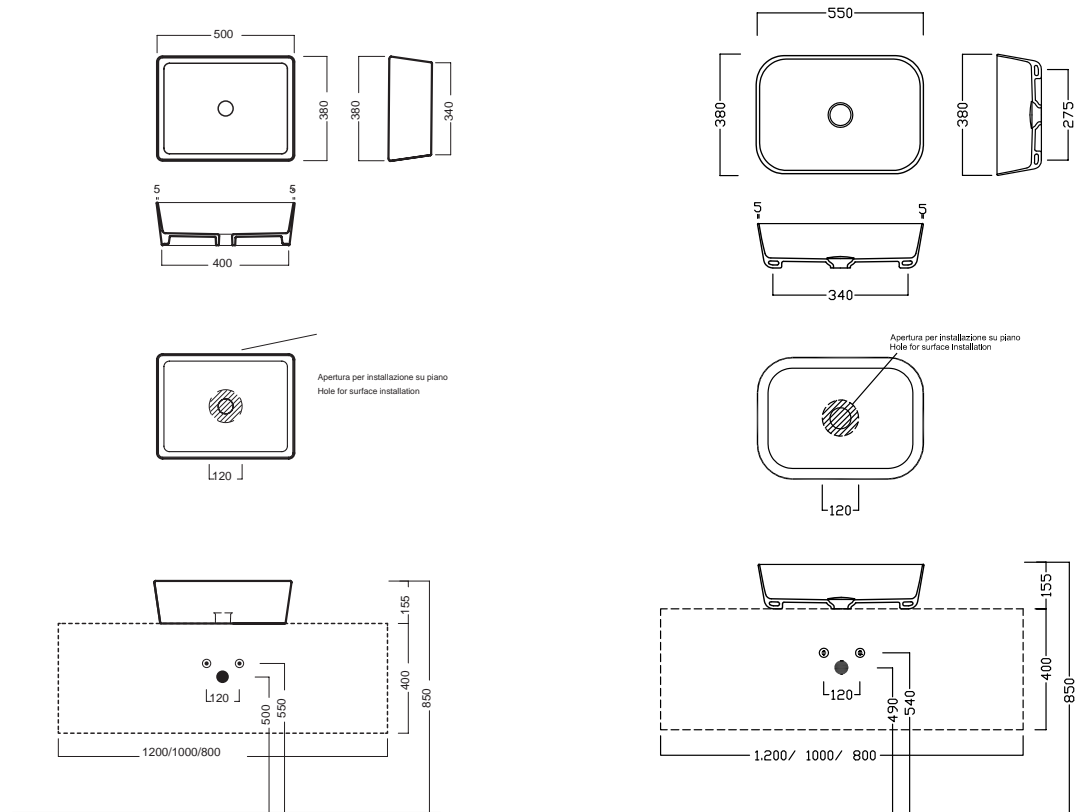

# HAPPY HOUR SLIM

11:00

500x380

18:00

550x380

Lavabo da installare in appoggio su piano o su base mobile. Senza troppopieno.

Surface-mounted washbasin. Can be installed on wood base furniture.

## INSTALLAZIONE INSTALLATION

In appoggio  
Surface-mounted

Su base mobile  
On wood base furniture

## DISEGNO TECNICO TECHNICAL DESIGN

## ACCESSORI ACCESSORIES

Piletta in CERAMICA con tappo "Up & Down" Ø 71 mm  
CERAMIC drain siphon with "Up & Down" cap Ø 71 mm

Piletta universale "Up & Down"/ Scarico Libero con tappo Ø 63 mm  
Universal "Free outlet" / "Up & Down" drain siphon with cap Ø 63 mm