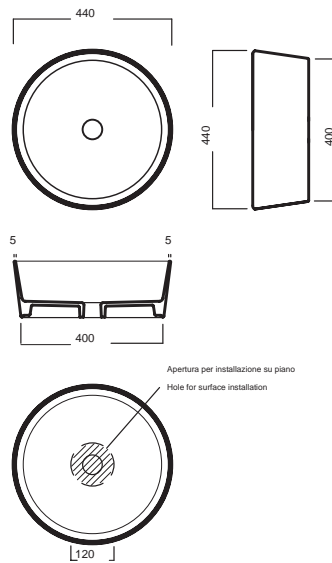

HAPPY HOUR SLIM

07:00

Ø 440

Lavabo da installare in appoggio su piano o su base mobile. Senza troppopieno.

Surface-mounted washbasin. Can be installed on wood base furniture. No overflow.

INSTALLAZIONE INSTALLATION

In appoggio
Surface-mounted

Su base mobile
On wood base furniture

DISEGNO TECNICO TECHNICAL DESIGN

ACCESSORI ACCESSORIES

Piletta in CERAMICA con tappo "Up & Down" Ø 71 mm
CERAMIC drain siphon with "Up & Down" cap Ø 71 mm

Piletta universale "Up & Down"/ Scarico Libero con tappo Ø 63 mm
Universal "Free outlet" / "Up & Down" drain siphon with cap Ø 63 mm

Sifone di scarico INOX
INOX drain trap

GAMMA COLORE COLOR RANGE

01
Bianco lucido
Glossy white