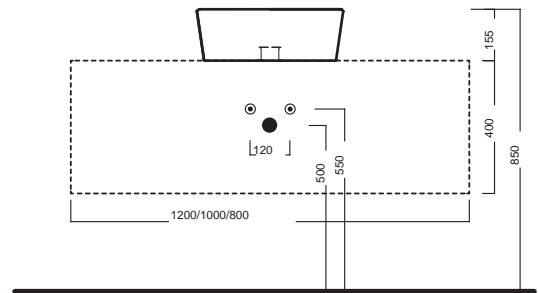

HAPPY HOUR SLIM

07:00

Ø 440

Lavabo da installare in appoggio su piano o su base mobile. Senza troppopieno.

Surface-mounted washbasin. Can be installed on wood base furniture. No overflow.

INSTALLAZIONE INSTALLATION

In appoggio
Surface-mounted

Su base mobile
On wood base furniture

DISEGNO TECNICO TECHNICAL DESIGN

ACCESSORI ACCESSORIES

Piletta in CERAMICA con tappo "Up & Down" Ø 71 mm
CERAMIC drain siphon with "Up & Down" cap Ø 71 mm

Piletta universale "Up & Down"/ Scarico Libero con tappo Ø 63 mm
Universal "Free outlet" / "Up & Down" drain siphon with cap Ø 63 mm

Sifone di scarico INOX
INOX drain trap

GAMMA COLORE COLOR RANGE

01
Bianco lucido
Glossy white