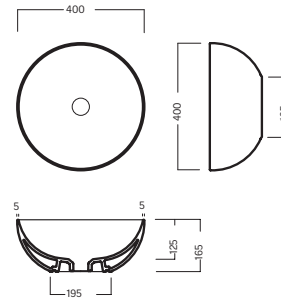

# HAPPY HOUR SLIM

05:00  
Ø 250

06:00  
Ø 400

Lavabo da installare in appoggio su piano o su base mobile. Senza troppopieno.

Surface-mounted washbasin. Can be installed on wood base furniture. No overflow.

## INSTALLAZIONE INSTALLATION

In appoggio  
Surface-mounted

Su base mobile  
On wood base furniture

## DISEGNO TECNICO TECHNICAL DESIGN

## ACCESSORI ACCESSORIES

Piletta in CERAMICA con tappo "Up & Down" Ø 71 mm  
CERAMIC drain siphon with "Up & Down" cap Ø 71 mm

Piletta universale "Up & Down"/ Scarico Libero con tappo Ø 63 mm  
Universal "Free outlet" / "Up & Down" drain siphon with cap Ø 63 mm