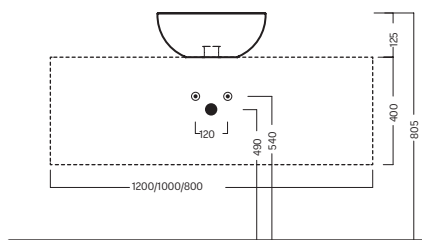

# HAPPY HOUR SLIM

05:00  
Ø 250

06:00  
Ø 400

Lavabo da installare in appoggio su piano o su base mobile. Senza troppopieno.

Surface-mounted washbasin. Can be installed on wood base furniture. No overflow.

## INSTALLAZIONE INSTALLATION

In appoggio  
Surface-mounted

Su base mobile  
On wood base furniture

## DISEGNO TECNICO TECHNICAL DESIGN