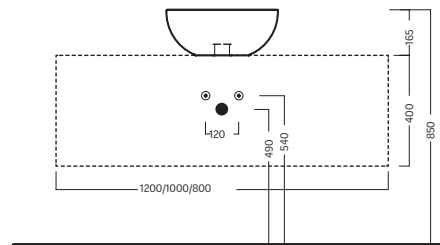

# HAPPY HOUR SLIM

05:00  
Ø 250

06:00  
Ø 400

Lavabo da installare in appoggio su piano o su base mobile. Senza troppopieno.

Surface-mounted washbasin. Can be installed on wood base furniture. No overflow.

## INSTALLAZIONE INSTALLATION

In appoggio  
Surface-mounted

Su base mobile  
On wood base furniture

## DISEGNO TECNICO TECHNICAL DESIGN