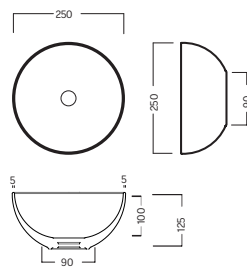

# HAPPY HOUR SLIM

05:00  
Ø 250

06:00  
Ø 400

Lavabo da installare in appoggio su piano o su base mobile. Senza troppopieno.

Surface-mounted washbasin. Can be installed on wood base furniture. No overflow.

## INSTALLAZIONE INSTALLATION

In appoggio  
Surface-mounted

Su base mobile  
On wood base furniture

## DISEGNO TECNICO TECHNICAL DESIGN

## ACCESSORI ACCESSORIES

Piletta in CERAMICA con tappo "Up & Down" Ø 71 mm  
CERAMIC drain siphon with "Up & Down" cap Ø 71 mm

Piletta universale "Up & Down"/ Scarico Libero con tappo Ø 63 mm  
Universal "Free outlet" / "Up & Down" drain siphon with cap Ø 63 mm