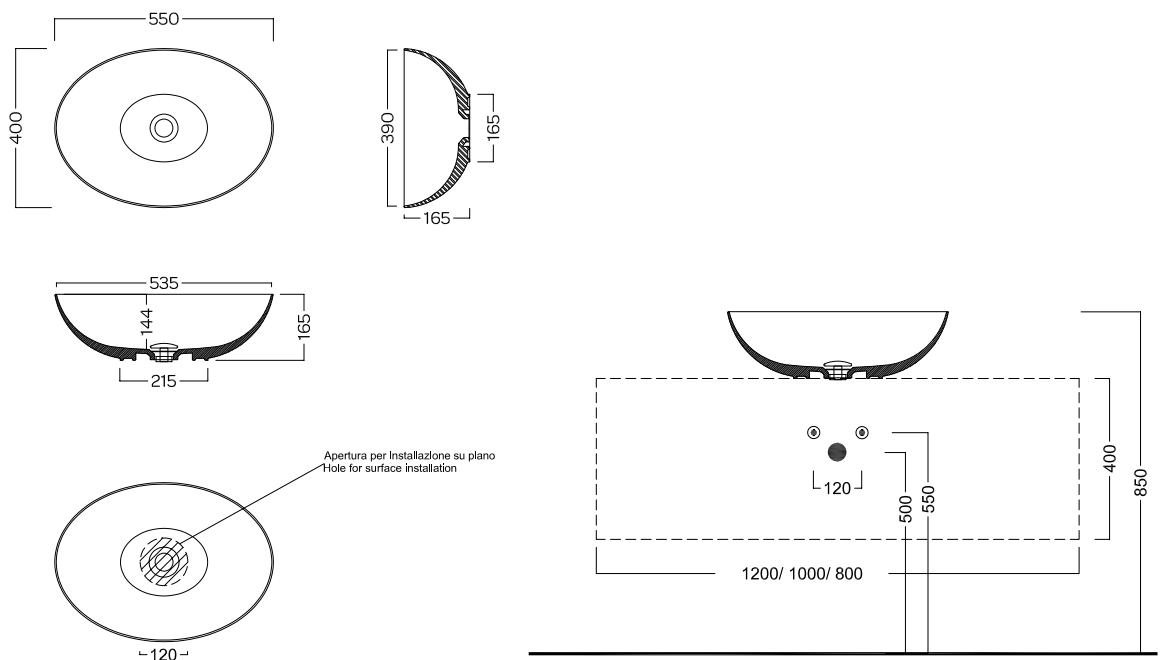

HAPPY HOUR SLIM

00:00

550x400

Lavabo da installare in appoggio su piano o su base mobile. Senza troppieno.

Surface-mounted washbasin. Can be installed on wood base furniture. No overflow.

INSTALLAZIONE INSTALLATION

In appoggio
Surface-mounted

Su base mobile
On wood base furniture

DISEGNO TECNICO TECHNICAL DESIGN

ACCESSORI ACCESSORIES

Piletta in CERAMICA con tappo "Up & Down" Ø 71 mm
CERAMIC drain siphon with "Up & Down" cap Ø 71 mm

Piletta universale "Up & Down"/ Scarico Libero con tappo Ø 63 mm
Universal "Free outlet" / "Up & Down" drain siphon with cap Ø 63 mm

Sifone di scarico INOX
INOX drain trap

GAMMA COLORE COLOR RANGE