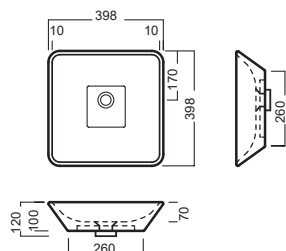

HAPPY HOUR

10:00
398x398

17:00
550x405

Lavabo da installare in appoggio su piano o su base mobile.
Senza troppopieno.

Surface-mounted washbasin.
Can be installed on wood base furniture. No overflow.

INSTALLAZIONE INSTALLATION

In appoggio
surface-mounted

Su base mobile
On wood base furniture

DISEGNO TECNICO TECHNICAL DESIGN

ACCESSORI ACCESSORIES

Piletta in CERAMICA con
tappo "Up & Down" Ø 71 mm
CERAMIC drain siphon with
"Up & Down" cap Ø 71 mm

Piletta universale "Up & Down"/
Scarico Libero con tappo Ø 63 mm
Universal "Free outlet" / "Up & Down"
drain siphon with cap Ø 63 mm

Sifone di scarico
drain trap

GAMMA COLORE COLOR RANGE

01
Bianco lucido
Glossy white