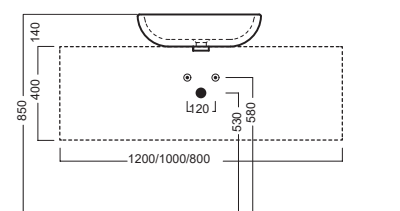

HAPPY HOUR

10:00
398x398

17:00
550x405

Lavabo da installare in appoggio su piano o su base mobile.
Senza troppopieno.

Surface-mounted washbasin.
Can be installed on wood base furniture. No overflow.

INSTALLAZIONE INSTALLATION

In appoggio
surface-mounted

Su base mobile
On wood base furniture

DISEGNO TECNICO TECHNICAL DESIGN

ACCESSORI ACCESSORIES

Piletta in CERAMICA con
tappo "Up & Down" Ø 71 mm
CERAMIC drain siphon with
"Up & Down" cap Ø 71 mm

Piletta universale "Up & Down"/
Scarico Libero con tappo Ø 63 mm
Universal "Free outlet" / "Up & Down"
drain siphon with cap Ø 63 mm

Sifone di scarico
drain trap

GAMMA COLORE COLOR RANGE

01
Bianco lucido
Glossy white