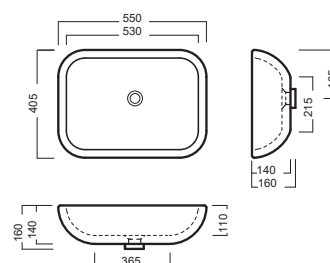

HAPPY HOUR

10:00
398x398

17:00
550x405

Lavabo da installare in appoggio su piano o su base mobile.
Senza troppopieno.

Surface-mounted washbasin.
Can be installed on wood base furniture. No overflow.

INSTALLAZIONE INSTALLATION

In appoggio
surface-mounted

Su base mobile
On wood base furniture

DISEGNO TECNICO TECHNICAL DESIGN

ACCESSORI ACCESSORIES

Piletta in CERAMICA con
tappo "Up & Down" Ø 71 mm
CERAMIC drain siphon with
"Up & Down" cap Ø 71 mm

Piletta universale "Up & Down"/
Scarico Libero con tappo Ø 63 mm
Universal "Free outlet" / "Up & Down"
drain siphon with cap Ø 63 mm

Sifone di scarico
drain trap

GAMMA COLORE COLOR RANGE

01
Bianco lucido
Glossy white