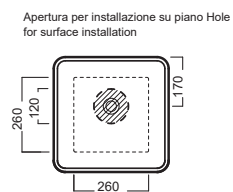

HAPPY HOUR

10:00
398x398

17:00
550x405

Lavabo da installare in appoggio su piano o su base mobile.
Senza troppopieno.

Surface-mounted washbasin.
Can be installed on wood base furniture. No overflow.

INSTALLAZIONE INSTALLATION

In appoggio
surface-mounted

Su base mobile
On wood base furniture

DISEGNO TECNICO TECHNICAL DESIGN

ACCESSORI ACCESSORIES

Piletta in CERAMICA con
tappo "Up & Down" Ø 71 mm
CERAMIC drain siphon with
"Up & Down" cap Ø 71 mm

Piletta universale "Up & Down"/
Scarico Libero con tappo Ø 63 mm
Universal "Free outlet" / "Up & Down"
drain siphon with cap Ø 63 mm

Sifone di scarico
drain trap

GAMMA COLORE COLOR RANGE

01
Bianco lucido
Glossy white