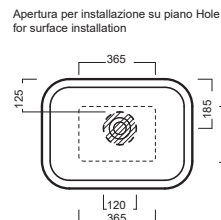

HAPPY HOUR

10:00
398x398

17:00
550x405

Lavabo da installare in appoggio su piano o su base mobile.
Senza troppopieno.

Surface-mounted washbasin.
Can be installed on wood base furniture. No overflow.

INSTALLAZIONE INSTALLATION

In appoggio
surface-mounted

Su base mobile
On wood base furniture

DISEGNO TECNICO TECHNICAL DESIGN

ACCESSORI ACCESSORIES

Piletta in CERAMICA con
tappo "Up & Down" Ø 71 mm
CERAMIC drain siphon with
"Up & Down" cap Ø 71 mm

Piletta universale "Up & Down"/
Scarico Libero con tappo Ø 63 mm
Universal "Free outlet" / "Up & Down"
drain siphon with cap Ø 63 mm

Sifone di scarico
drain trap

GAMMA COLORE COLOR RANGE

01
Bianco lucido
Glossy white