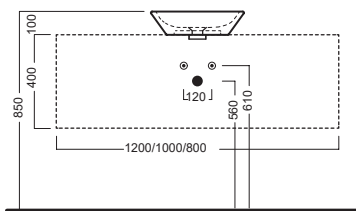

HAPPY HOUR

10:00
398x398

17:00
550x405

Lavabo da installare in appoggio su piano o su base mobile.
Senza troppopieno.

Surface-mounted washbasin.
Can be installed on wood base furniture. No overflow.

INSTALLAZIONE INSTALLATION

In appoggio
surface-mounted

Su base mobile
On wood base furniture

DISEGNO TECNICO TECHNICAL DESIGN

ACCESSORI ACCESSORIES

Piletta in CERAMICA con
tappo "Up & Down" Ø 71 mm
CERAMIC drain siphon with
"Up & Down" cap Ø 71 mm

Piletta universale "Up & Down"/
Scarico Libero con tappo Ø 63 mm
Universal "Free outlet" / "Up & Down"
drain siphon with cap Ø 63 mm

Sifone di scarico
drain trap

GAMMA COLORE COLOR RANGE

01
Bianco lucido
Glossy white