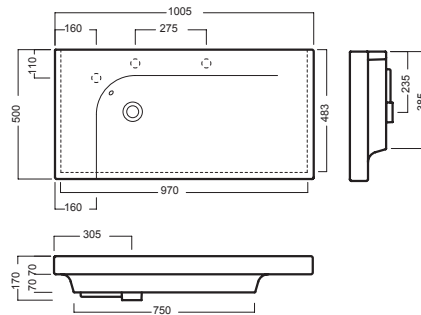

GRANDANGOLO

1000x500

Lavabo sospeso a muro. Installabile in appoggio su piano o su base mobile.

Wall-hung washbasin. Surface-mounted washbasin. Can also be mounted on a custom-made furniture.

INSTALLAZIONE INSTALLATION

Sospeso
Wall hung

Su mobile GRANDANGOLO
On a GRANDANGOLO furniture

Su base mobile
On wood base furniture

Con base
With side unit

DISEGNO TECNICO TECHNICAL DESIGN

con sifone salvaspazio - with space saver trap Y1M5

con sifone salvaspazio - with space saver trap

ACCESSORI ACCESSORIES

Fissaggio lavabo
Fixing bolt for washbasin

Piletta in CERAMICA con tappo "Up & Down" Ø 71 mm
CERAMIC drain siphon with "Up & Down" cap Ø 71 mm