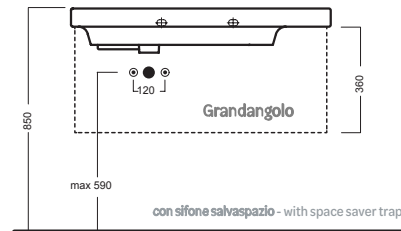

GRANDANGOLO

1000x500

Lavabo sospeso a muro. Installabile in appoggio su piano o su base mobile.

Wall-hung washbasin. Surface-mounted washbasin. Can also be mounted on a custom-made furniture.

INSTALLAZIONE INSTALLATION

Sospeso
Wall hung

Su mobile GRANDANGOLO
On a GRANDANGOLO furniture

Su base mobile
On wood base furniture

Con base
With side unit

DISEGNO TECNICO TECHNICAL DESIGN

con sifone salvaspazio - with space saver trap Y1M5

con sifone salvaspazio - with space saver trap

ACCESSORI ACCESSORIES

Fissaggio lavabo
Fixing bolt for washbasin

Piletta in CERAMICA con tappo "Up & Down" Ø 71 mm
CERAMIC drain siphon with "Up & Down" cap Ø 71 mm

Piletta universale "Up & Down" / Scarico Libero con tappo Ø 63 mm
Universal "Free outlet" / "Up & Down" drain siphon with cap Ø 63 mm

Sifone di scarico
drain trap

Mobile h.36 - 1 cassetto
Furniture h.36 - 1 drawer