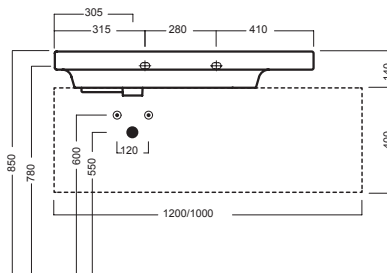

Sospeso
Wall hung

Su mobile GRANDANGOLO
On a GRANDANGOLO furniture

Su base mobile
On wood base furniture

Con base
With side unit

DISEGNO TECNICO TECHNICAL DESIGN

con sifone salvaspazio - with space saver trap Y1M5

con sifone salvaspazio - with space saver trap

ACCESSORI ACCESSORIES

Fissaggio lavabo
Fixing bolt for washbasin

Piletta in CERAMICA con tappo "Up & Down" Ø 71 mm
CERAMIC drain siphon with "Up & Down" cap Ø 71 mm