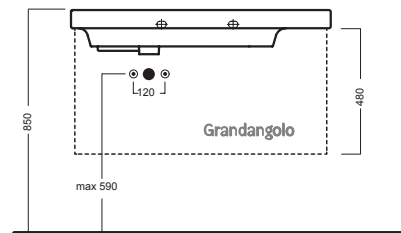

GRANDANGOLO

1000x500

Lavabo sospeso a muro. Installabile in appoggio su piano o su base mobile.

Wall-hung washbasin. Surface-mounted washbasin. Can also be mounted on a custom-made furniture.

INSTALLAZIONE INSTALLATION

Sospeso
Wall hung

Su mobile GRANDANGOLO
On a GRANDANGOLO furniture

Su base mobile
On wood base furniture

Con base
With side unit

DISEGNO TECNICO TECHNICAL DESIGN

con sifone salvaspazio - with space saver trap Y1M5

con sifone salvaspazio - with space saver trap

ACCESSORI ACCESSORIES

Fissaggio lavabo
Fixing bolt for washbasin

Piletta in CERAMICA con tappo "Up & Down" Ø 71 mm
CERAMIC drain siphon with "Up & Down" cap Ø 71 mm

Piletta universale "Up & Down" / Scarico Libero con tappo Ø 63 mm
Universal "Free outlet" / "Up & Down" drain siphon with cap Ø 63 mm

Sifone di scarico
drain trap

Mobile h.36 - 1 cassetto
Furniture h.36 - 1 drawer