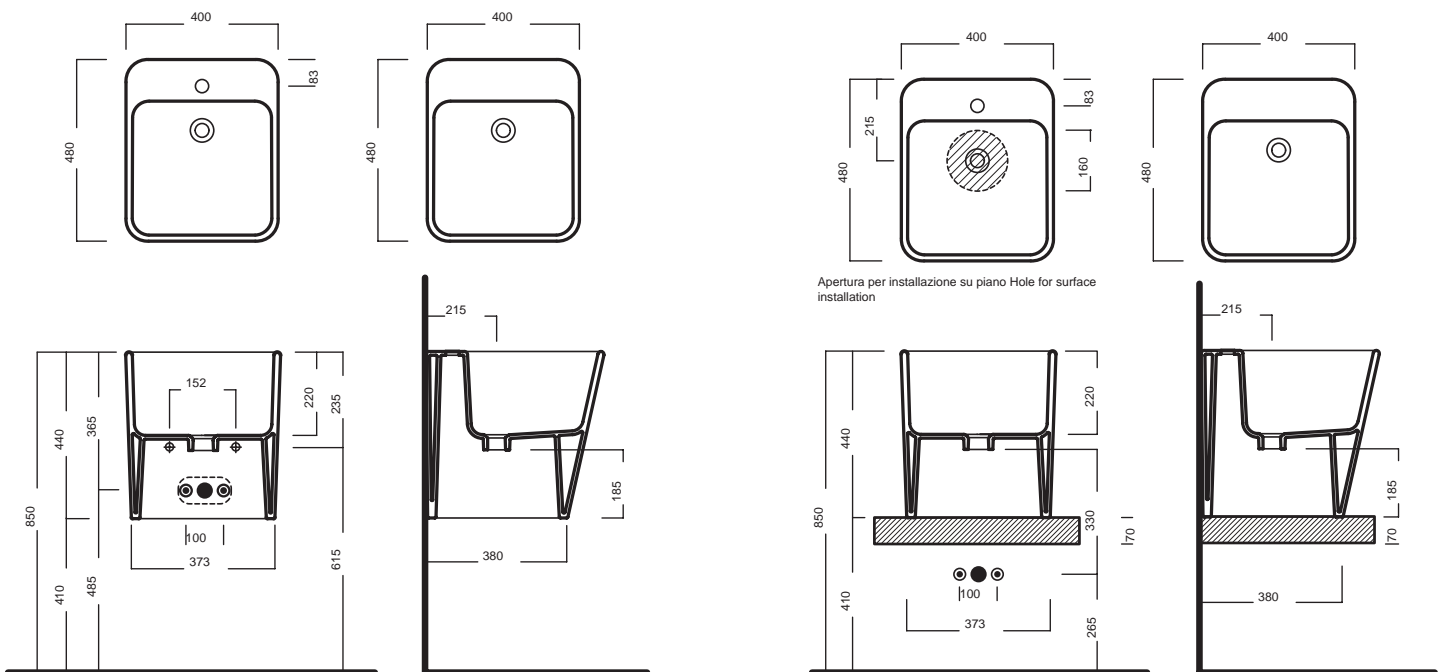

G-FULL

LAVABO PILOZZO
480x400x440h

Pilozzo 400x480 nelle versioni
sospeso a muro o per appoggio su
piano. Senza troppopieno.

400x480 sink that can be wall-
hung or surface-mounted.
Without over-flow.

INSTALLAZIONE

INSTALLATION

DISEGNO TECNICO

TECHNICAL DESIGN

ACCESSORI

ACCESSORIES

Fissaggio lavabo
Fixing bolt for
washbasin

Piletta in CERAMICA con
tappo "Up & Down" Ø 71 mm
CERAMIC drain siphon with
"Up & Down" cap Ø 71 mm

Piletta universale "Up & Down"/
Scarico Libero con tappo Ø 63 mm
Universal "Free outlet" / "Up & Down"
drain siphon with cap Ø 63 mm

Sifone di scarico
Drain trap

Sifone estensibile
Adjustable plastic trap