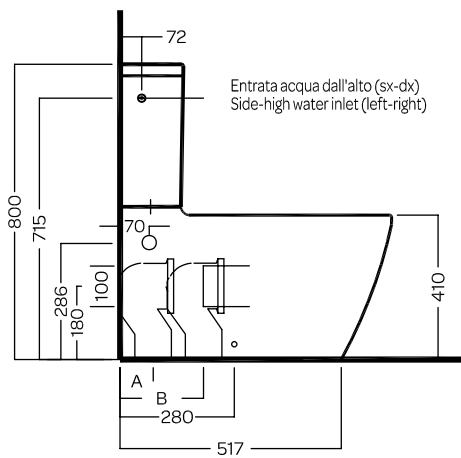

FUSION

PURE RIM MONOBLOCCO WC
355x670x800

Vaso monoblocco senza brida
PURE RIM scarico universale per
installazione a filo muro. Con
cassette doppio scarico 3/6 litri
entrata acqua laterale alta,
bassa oppure posteriore

One-piece universal outlet PURE
RIM WC for back-to-wall
installation. To be combined
with cisterns with side top/
bottom or back inlet system

DISEGNO TECNICO TECHNICAL DESIGN

| | A | B |
|---|-----|-----|
|  Y9D601 | 170 | 220 |
|  YOEN01 | 150 | 180 |

Stop flushing bottom
inlet mechanism
chrome push button

Rubinetto Attacco
posteriore
Shut off valve for
back inlet cistern

Copriforo laterale
Side hole cover

Curva tecnica con kit
di fissaggio a parete
PVC "s" trap convertor
with wall fixing

Curva tecnica
speciale tagliabile
Cut to size special PVC
"s" trap convertor

Raccordo scarico parete 90MM
PVC wall connection outlet
90MM

Sedile frenato
AVVOLGENTE
Wrap Soft Close
Seat cover

GAMMA COLORE COLOR RANGE