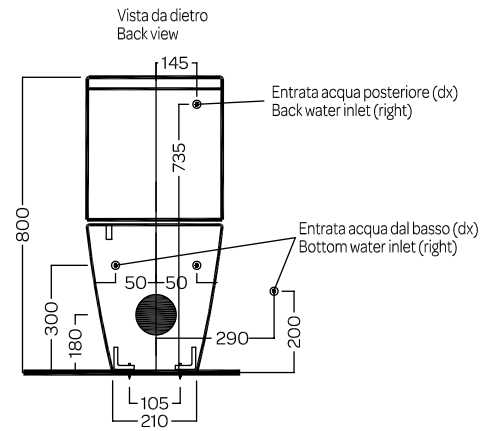

FUSION

PURE RIM MONOBLOCCO WC
355x670x800

Vaso monoblocco senza brida
PURE RIM scarico universale per
installazione a filo muro. Con
cassette doppio scarico 3/6 litri
entrata acqua laterale alta,
bassa oppure posteriore

One-piece universal outlet PURE
RIM WC for back-to-wall
installation. To be combined
with cisterns with side top/
bottom or back inlet system

DISEGNO TECNICO TECHNICAL DESIGN

| | A | B |
|---|-----|-----|
|  Y9D601 | 170 | 220 |
|  YOEN01 | 150 | 180 |

Stop flushing bottom
inlet mechanism
chrome push button

Rubinetto Attacco
posteriore
Shut off valve for
back inlet cistern

Copriforo laterale
Side hole cover

Curva tecnica con kit
di fissaggio a parete
PVC "s" trap convertor
with wall fixing

Curva tecnica
speciale tagliabile
Cut to size special PVC
"s" trap convertor

Raccordo scarico parete 90MM
PVC wall connection outlet
90MM

Sedile frenato
AVVOLGENTE
Wrap Soft Close
Seat cover

GAMMA COLORE COLOR RANGE