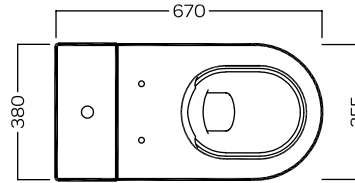

FUSION

PURE RIM MONOBLOCCO WC
355x670x800

Vaso monoblocco senza brida
PURE RIM scarico universale per
installazione a filo muro. Con
cassette doppio scarico 3/6 litri
entrata acqua laterale alta,
bassa oppure posteriore

One-piece universal outlet PURE
RIM WC for back-to-wall
installation. To be combined
with cisterns with side top/
bottom or back inlet system

DISEGNO TECNICO TECHNICAL DESIGN

| | A | B |
|---|-----|-----|
|  Y9D601 | 170 | 220 |
|  YOEN01 | 150 | 180 |