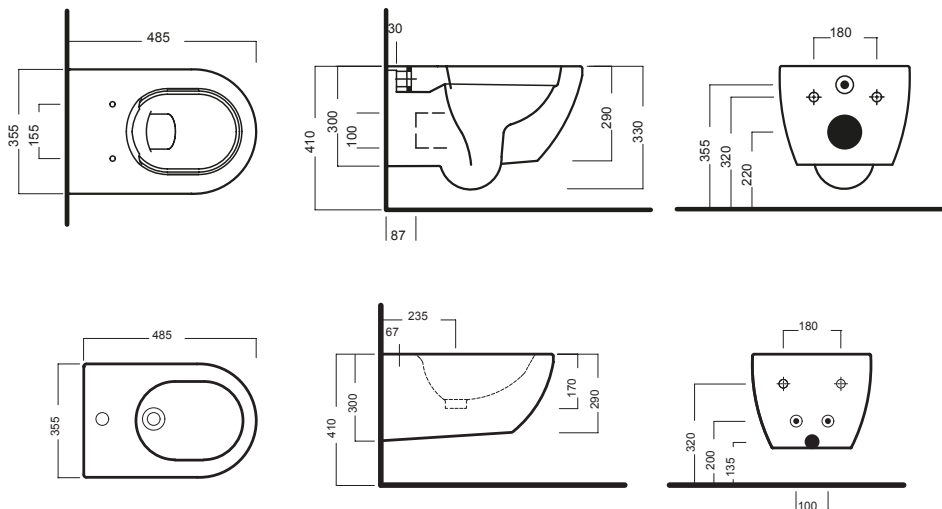

FUSION COMPACT

PURE RIM SOSPESO
355x485

Vaso sospeso senza brida PURE RIM
Completo di fissaggi
Installazione a muro con staffa universale per sospesi

Rimless wall-hung WC with PURE RIM system
Complete of fixings
Wall installation with universal hanging bracket

Bidet sospeso
Completo di fissaggi

Wall-hung bidet
Complete of fixings

DISEGNO TECNICO TECHNICAL DESIGN

ACCESSORI ACCESSORIES

fischer
innovative solutions
Fissaggio speciale dal basso
Special fixing from the bottom

Riduttore di flusso per vasi
Pressure Reducer for WC

Piletta in CERAMICA con tappo
"Up & Down" Ø 71 mm
CERAMIC drain siphon with
"Up & Down" cap Ø 71 mm

Piletta universale
"Up & Down"/Scarico Libero con
tappo Ø 63 mm
Universal "Free outlet" /
"Up & Down" drain siphon with
cap Ø 63 mm