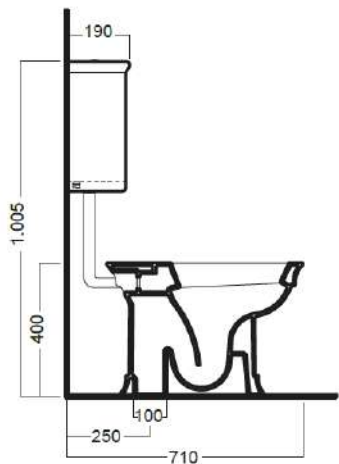

DISEGNO TECNICO

TECHNICAL DESIGN

Entrata acqua bassa (sx)
Bottom water inlet (left)

ACCESSORI

ACCESSORIES

GEBERIT
Kit scarico universale,
Galleggiante Basso
pulsante cromo
Stop flushing bottom
inlet mechanism
chrome push button

GEBERIT
Installed

fischer
Fissaggio cassetta
Fixing cistern

Raccordo scarico parete 90MM
PVC wall connection outlet 90MM

Sedile frenato
Soft close seat cover

GAMMA COLORE

COLOR RANGE

01
Bianco lucido
Glossy white