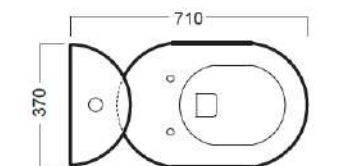

DISEGNO TECNICO

TECHNICAL DESIGN

Entrata acqua bassa (sx)
Bottom water inlet (left)