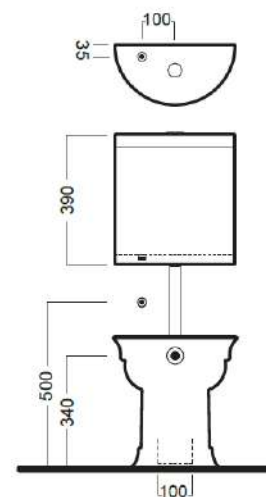

DISEGNO TECNICO

TECHNICAL DESIGN

Entrata acqua bassa (sx)
Bottom water inlet (left)

ACCESSORI

ACCESSORIES

GEBERIT
Kit scarico universale,
Galleggiante Basso
pulsante cromo
Stop flushing bottom
inlet mechanism
chrome push button

GEBERIT
Installed

fischer
Fissaggio cassetta
Fixing cistern

Raccordo scarico parete 90MM
PVC wall connection outlet 90MM

Sedile frenato
Soft close seat cover

GAMMA COLORE

COLOR RANGE

01
Bianco lucido
Glossy white