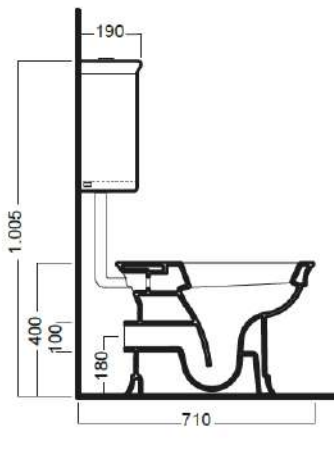

DISEGNO TECNICO

TECHNICAL DESIGN

Entrata acqua bassa (sx)
Bottom water inlet (left)

ACCESSORI

ACCESSORIES

GEBERIT
Kit scarico universale,
Galleggiante Basso
pulsante cromo
Stop flushing bottom
inlet mechanism
chrome push button

GEBERIT
Installed

fischer
Fissaggio cassetta
Fixing cistern

Raccordo scarico parete 90MM
PVC wall connection outlet 90MM

Sedile frenato
Soft close seat cover

GAMMA COLORE

COLOR RANGE

01
Bianco lucido
Glossy white