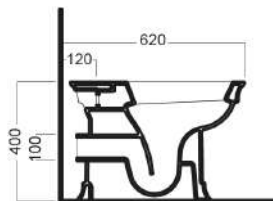

# DOLCEVITA

TERRA  
370x590

Vaso scarico a parete o a pavimento  
Completo di fissaggi  
WC with wall or floor outlet  
Complete of fixings

Bidet monoforo,  
Completo di fissaggi  
One hole bidet,  
Complete of fixings

## DISEGNO TECNICO TECHNICAL DESIGN

## ACCESSORI ACCESSORIES

**fischer**  
innovative solutions  
Fissaggio orizzontale alto  
Long horizontal fixing bol

Raccordo scarico parete 90MM  
PVC wall connection outlet 90MM

Piletta in CERAMICA con tappo "Up & Down" Ø 71 mm  
CERAMIC drain siphon with "Up & Down" cap Ø 71 mm