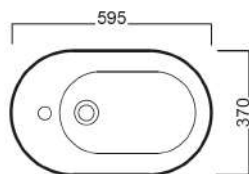

# DOLCEVITA

TERRA  
370x590

Vaso scarico a parete o a pavimento  
Completo di fissaggi  
WC with wall or floor outlet  
Complete of fixings

Bidet monoforo,  
Completo di fissaggi  
One hole bidet,  
Complete of fixings

## DISEGNO TECNICO TECHNICAL DESIGN