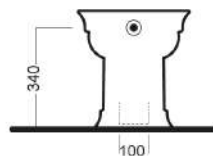

# DOLCEVITA

TERRA  
370x590

Vaso scarico a parete o a pavimento  
Completo di fissaggi  
WC with wall or floor outlet  
Complete of fixings

Bidet monoforo,  
Completo di fissaggi  
One hole bidet,  
Complete of fixings

## DISEGNO TECNICO TECHNICAL DESIGN