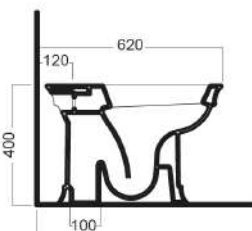

# DOLCEVITA

TERRA  
370x590

Vaso scarico a parete o a pavimento  
Completo di fissaggi  
WC with wall or floor outlet  
Complete of fixings

Bidet monoforo,  
Completo di fissaggi  
One hole bidet,  
Complete of fixings

## DISEGNO TECNICO TECHNICAL DESIGN

## ACCESSORI ACCESSORIES

**fischer**  
innovative solutions  
Fissaggio orizzontale alto  
Long horizontal fixing bol

Raccordo scarico parete 90MM  
PVC wall connection outlet 90MM

Piletta in CERAMICA con tappo "Up & Down" Ø 71 mm  
CERAMIC drain siphon with "Up & Down" cap Ø 71 mm