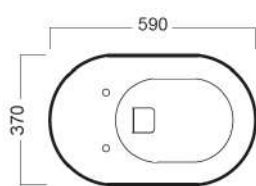

# DOLCEVITA

TERRA  
370x590

Vaso scarico a parete o a pavimento  
Completo di fissaggi  
WC with wall or floor outlet  
Complete of fixings

Bidet monoforo,  
Completo di fissaggi  
One hole bidet,  
Complete of fixings

## DISEGNO TECNICO TECHNICAL DESIGN