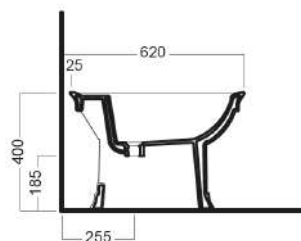

# DOLCEVITA

TERRA  
370x590

Vaso scarico a parete o a pavimento  
Completo di fissaggi  
WC with wall or floor outlet  
Complete of fixings

Bidet monoforo,  
Completo di fissaggi  
One hole bidet,  
Complete of fixings

## DISEGNO TECNICO TECHNICAL DESIGN