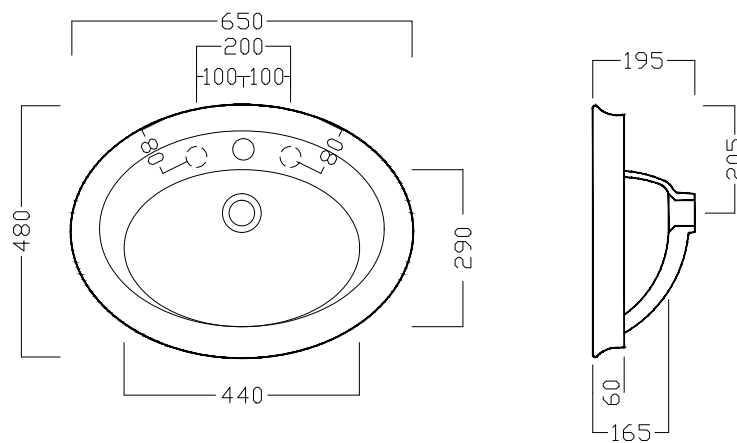

# DOLCEVITA

INCASSO - BUILT IN  
650x480

Lavabo da incasso.  
Installazione sopra il piano  
del mobile.

Built-in washbasin,  
mounted on the  
countertop.

## ACCESSORI ACCESSORIES

Piletta in CERAMICA con  
tappo "Up & Down" Ø 71 mm  
CERAMIC drain siphon with  
"Up & Down" cap Ø 71 mm

Piletta universale "Up & Down"/  
Scarico Libero con tappo Ø 63 mm  
Universal "Free outlet" / "Up & Down"  
drain siphon with cap Ø 63 mm