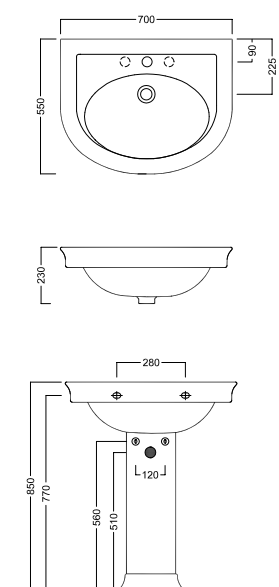

# DOLCEVITA

1000x550

750x550 RETTANGOLARE

750x575 OVALE

700x550 SEMICIRCOLARE

Lavabi sospesi a muro, completi di fissaggi.  
Integrabili con colonna in ceramica.

Wall-hung washbasins, complete with fixing elements. Can be combined with ceramic column.

## INSTALLAZIONE

INSTALLATION

Sospeso

Wall hung

## DISEGNO TECNICO TECHNICAL DESIGN

## ACCESSORI

ACCESSORIES

Fissaggio lavabo  
Fixing bolt for washbasin

Sifone di scarico  
drain trap

Piletta in CERAMICA con  
tappo "Up & Down" Ø 71 mm  
CERAMIC drain siphon with  
"Up & Down" cap Ø 71 mm