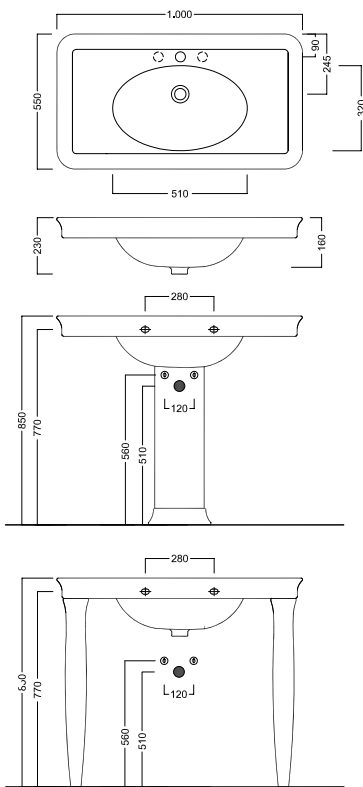

# DOLCEVITA

1000x550

750x550 RETTANGOLARE

750x575 OVALE

700x550 SEMICIRCOLARE

Lavabi sospesi a muro, completi di fissaggi.  
Integrabili con colonna in ceramica.

Wall-hung washbasins, complete with fixing elements. Can be combined with ceramic column.

## INSTALLAZIONE

INSTALLATION

Sospeso

Wall hung

## DISEGNO TECNICO TECHNICAL DESIGN

## ACCESSORI

ACCESSORIES

Fissaggio lavabo  
Fixing bolt for washbasin

Sifone di scarico  
drain trap

Piletta in CERAMICA con  
tappo "Up & Down" Ø 71 mm  
CERAMIC drain siphon with  
"Up & Down" cap Ø 71 mm