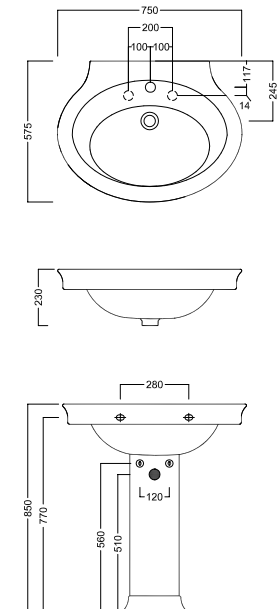

# DOLCEVITA

1000x550

750x550 RETTANGOLARE

750x575 OVALE

700x550 SEMICIRCOLARE

Lavabi sospesi a muro, completi di fissaggi.  
Integrabili con colonna in ceramica.

Wall-hung washbasins, complete with fixing elements. Can be combined with ceramic column.

## INSTALLAZIONE

INSTALLATION

Sospeso

Wall hung

## DISEGNO TECNICO TECHNICAL DESIGN

## ACCESSORI

ACCESSORIES

Fissaggio lavabo  
Fixing bolt for washbasin

Sifone di scarico  
drain trap

Piletta in CERAMICA con  
tappo "Up & Down" Ø 71 mm  
CERAMIC drain siphon with  
"Up & Down" cap Ø 71 mm