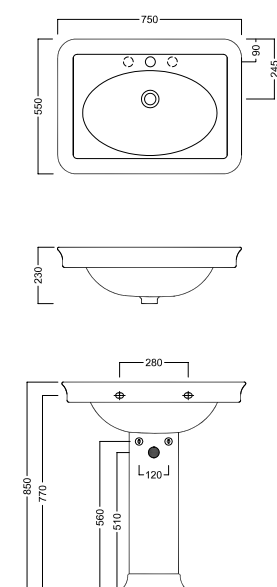

# DOLCEVITA

1000x550

750x550 RETTANGOLARE

750x575 OVALE

700x550 SEMICIRCOLARE

Lavabi sospesi a muro, completi di fissaggi.  
Integrabili con colonna in ceramica.

Wall-hung washbasins, complete with fixing elements. Can be combined with ceramic column.

## INSTALLAZIONE

INSTALLATION

Sospeso

Wall hung

## DISEGNO TECNICO TECHNICAL DESIGN

## ACCESSORI

ACCESSORIES

Fissaggio lavabo  
Fixing bolt for washbasin

Sifone di scarico  
drain trap

Piletta in CERAMICA con  
tappo "Up & Down" Ø 71 mm  
CERAMIC drain siphon with  
"Up & Down" cap Ø 71 mm