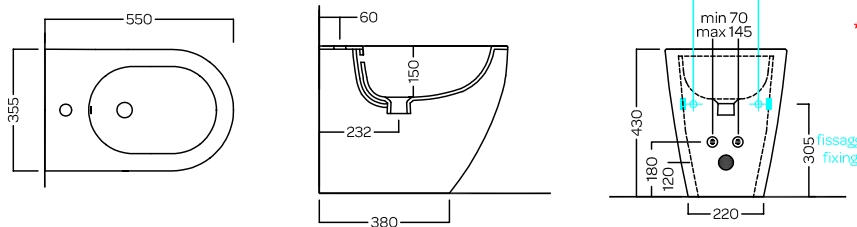

# CENTRICA

PURE VORTEX® TERRA  
355x550

PURE FIX  
OPEN BIDET

Vaso senza brida traslato PURE VORTEX®,  
per installazione a filo muro  
Completo di fissaggi

Back-to-wall universal outlet PURE VORTEX®  
WC with adjustable floor outlet  
Complete of fixings

Bidet monoforo filo muro OPEN BIDET  
Completo di fissaggi

Back-to-wall one hole bidet OPEN BIDET  
Complete of fixings

## DISEGNO TECNICO TECHNICAL DESIGN

Da/from - a/to *	50 - 110 mm	110 - 140 mm	140 - 205 mm	205 - 225 mm	225 - 245 mm
Descrizione Description					
Codice articolo Sku code	Y1CF01	YOEN01	Y9D601	Y9D601 + Y1PJ01***	Y9D601 + Y9DK01***

\*\*\* Raccordi eccentrici Y1PJ e Y9DK  
da installare a filo pavimento  
\*\*\* Eccentric pipes Y1PJ and Y9DK  
to be installed floor level

Vaso ottimizzato per scarichi a 4,5 e 6 litri; per installazioni fuori standard si rimanda alle istruzioni contenute nella scatola prodotto  
Toilet flushes with 4,5 and 6 liters; for out-of-standard installations please refer to the instructions contained in the product box