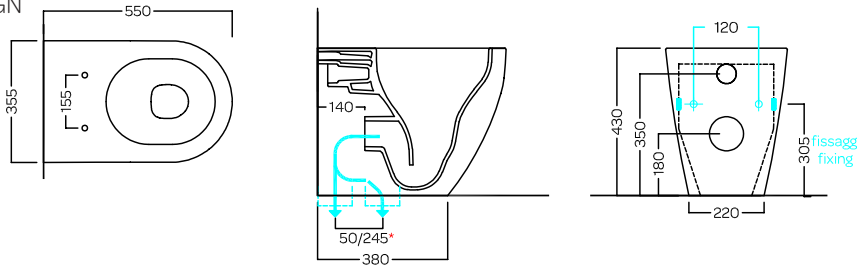

# CENTRICA

PURE VORTEX® TERRA  
355x550

PURE FIX  
OPEN BIDET

Vaso senza brida traslato PURE VORTEX®,  
per installazione a filo muro  
Completo di fissaggi

Back-to-wall universal outlet PURE VORTEX®  
WC with adjustable floor outlet  
Complete of fixings

Bidet monoforo filo muro OPEN BIDET  
Completo di fissaggi

Back-to-wall one hole bidet OPEN BIDET  
Complete of fixings

## DISEGNO TECNICO TECHNICAL DESIGN

Da/from - a/to *	50 - 110 mm	110 - 140 mm	140 - 205 mm	205 - 225 mm	225 - 245 mm
Descrizione Description					
Codice articolo Sku code	Y1CF01	YOEN01	Y9D601	Y9D601 + Y1PJ01***	Y9D601 + Y9DK01***

\*\*\* Raccordi eccentrici Y1PJ e Y9DK  
da installare a filo pavimento  
\*\*\* Eccentric pipes Y1PJ and Y9DK  
to be installed floor level

Vaso ottimizzato per scarichi a 4,5 e 6 litri; per installazioni fuori standard si rimanda alle istruzioni contenute nella scatola prodotto  
Toilet flushes with 4,5 and 6 liters; for out-of-standard installations please refer to the instructions contained in the product box