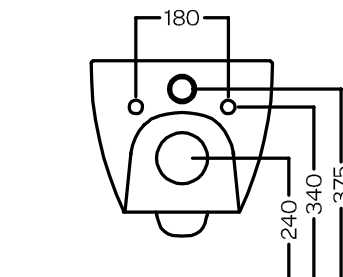

DISEGNO TECNICO TECHNICAL DESIGN