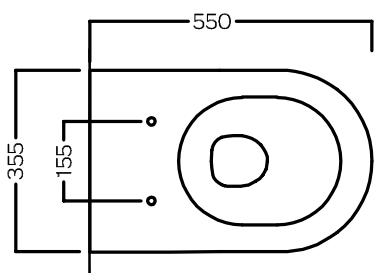

CENTRICA

PURE VORTEX® SOSPESO
355x550

Vaso sospeso senza brida PURE VORTEX®
Completo di fissaggi
Installazione a muro con staffa universale per sospesi

Rimless wall-hung WC with PURE VORTEX® system
Complete of fixings
Wall installation with universal hanging bracket

Bidet sospeso
Completo di fissaggi

Wall-hung bidet
Complete of fixings

DISEGNO TECNICO TECHNICAL DESIGN

ACCESSORI ACCESSORIES

GAMMA COLORE COLOR RANGE