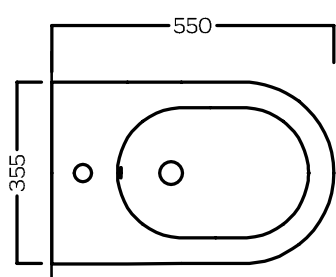

DISEGNO TECNICO TECHNICAL DESIGN