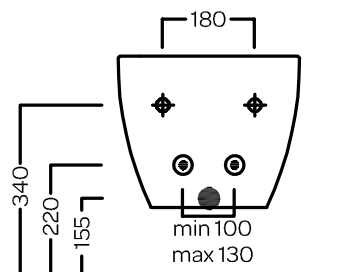

CENTRICA

PURE VORTEX® SOSPESO
355x550

Vaso sospeso senza brida PURE VORTEX®
Completo di fissaggi
Installazione a muro con staffa universale per sospesi

Rimless wall-hung WC with PURE VORTEX® system
Complete of fixings
Wall installation with universal hanging bracket

Bidet sospeso
Completo di fissaggi

Wall-hung bidet
Complete of fixings

DISEGNO TECNICO TECHNICAL DESIGN

ACCESSORI ACCESSORIES

GAMMA COLORE COLOR RANGE