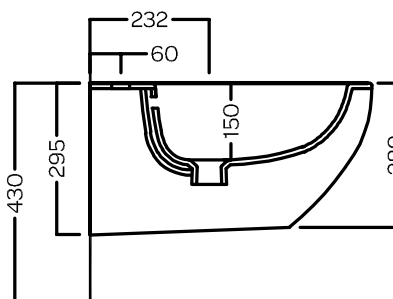

CENTRICA

PURE VORTEX® SOSPESO
355x550

Vaso sospeso senza brida PURE VORTEX®
Completo di fissaggi
Installazione a muro con staffa universale per sospesi

Rimless wall-hung WC with PURE VORTEX® system
Complete of fixings
Wall installation with universal hanging bracket

Bidet sospeso
Completo di fissaggi

Wall-hung bidet
Complete of fixings

DISEGNO TECNICO TECHNICAL DESIGN

ACCESSORI ACCESSORIES

GAMMA COLORE COLOR RANGE