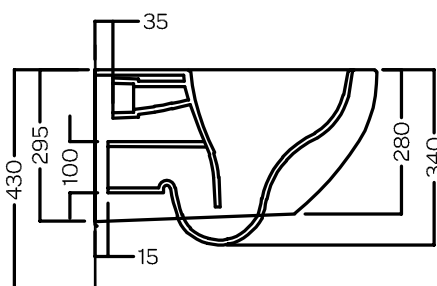

CENTRICA

PURE VORTEX® SOSPESO
355x550

Vaso sospeso senza brida PURE VORTEX®
Completo di fissaggi
Installazione a muro con staffa universale per sospesi

Rimless wall-hung WC with PURE VORTEX® system
Complete of fixings
Wall installation with universal hanging bracket

Bidet sospeso
Completo di fissaggi

Wall-hung bidet
Complete of fixings

DISEGNO TECNICO TECHNICAL DESIGN

ACCESSORI ACCESSORIES

GAMMA COLORE COLOR RANGE