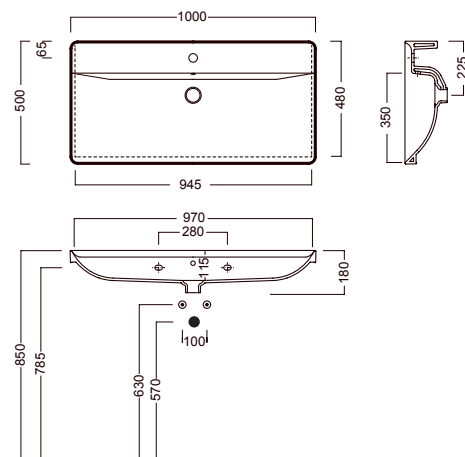

CANALGRANDE

1000x500

Lavabo sospeso a muro. Monoforo.

800x500

Wall-hung washbasin. One hole.

600x500

INSTALLAZIONE

INSTALLATION

Sospeso
Wall hung

DISEGNO TECNICO

TECHNICAL DESIGN

ACCESSORI

ACCESSORIES

Fissaggio lavabo
Fixing bolt for
washbasin

Sifone di scarico
drain trap

Piletta in CERAMICA con
tappo "Up & Down" Ø 71 mm
CERAMIC drain siphon with
"Up & Down" cap Ø 71 mm

Piletta universale "Up & Down"/
Scarico Libero con tappo Ø 63 mm
Universal "Free outlet"/
"Up & Down" drain siphon with cap Ø 63 mm

GAMMA COLORE

COLOR RANGE

01
Bianco lucido
Glossy white