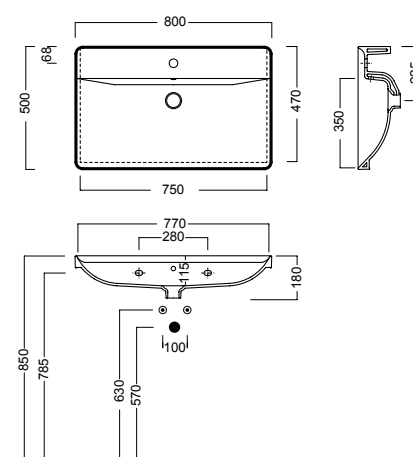

CANALGRANDE

1000x500

Lavabo sospeso a muro. Monoforo.

800x500

Wall-hung washbasin. One hole.

600x500

INSTALLAZIONE

INSTALLATION

Sospeso
Wall hung

DISEGNO TECNICO

TECHNICAL DESIGN

ACCESSORI

ACCESSORIES

Fissaggio lavabo
Fixing bolt for
washbasin

Sifone di scarico
drain trap

Piletta in CERAMICA con
tappo "Up & Down" Ø 71 mm
CERAMIC drain siphon with
"Up & Down" cap Ø 71 mm

Piletta universale "Up & Down"/
Scarico Libero con tappo Ø 63 mm
Universal "Free outlet"/
"Up & Down" drain siphon with cap Ø 63 mm

GAMMA COLORE

COLOR RANGE

01
Bianco lucido
Glossy white