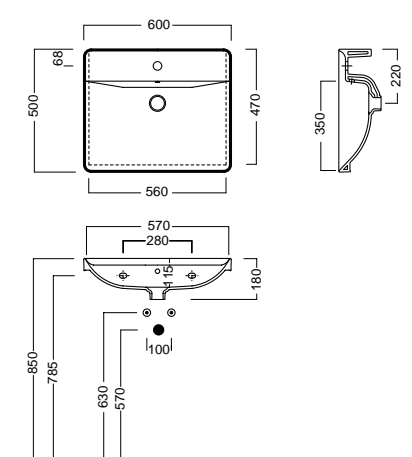

CANALGRANDE

1000x500

Lavabo sospeso a muro. Monoforo.

800x500

Wall-hung washbasin. One hole.

600x500

INSTALLAZIONE

INSTALLATION

Sospeso
Wall hung

DISEGNO TECNICO

TECHNICAL DESIGN

ACCESSORI

ACCESSORIES

Fissaggio lavabo
Fixing bolt for
washbasin

Sifone di scarico
drain trap

Piletta in CERAMICA con
tappo "Up & Down" Ø 71 mm
CERAMIC drain siphon with
"Up & Down" cap Ø 71 mm

Piletta universale "Up & Down"/
Scarico Libero con tappo Ø 63 mm
Universal "Free outlet"/
"Up & Down" drain siphon with cap Ø 63 mm

GAMMA COLORE

COLOR RANGE

01
Bianco lucido
Glossy white