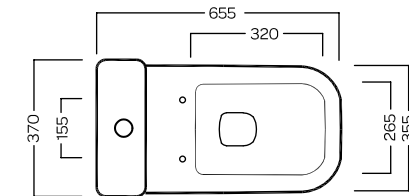

BIANCA

MONOBLOCCO WC
355x655x845

Vaso monoblocco scarico universale per installazione a filo muro. Con cassette doppio scarico 3/6 litri entrata acqua alta e bassa

One-piece universal outlet WC for back-to-wall installation. To be combined with cisterns with side top/bottom or back inlet system

DISEGNO TECNICO TECHNICAL DESIGN

	A	B
 Y9D601	125	240
 YOEN01	150	180

ACCESSORI ACCESSORIES

Fissaggio orizzontale
Horizontal fixing bolt

Kit scarico universale,
Galleggiante Alto pulsante
cromo
Stop flushing side-high
inlet mechanism chrome
push button

Kit scarico universale,
Galleggiante Basso
pulsante cromo
Stop flushing bottom
inlet mechanism
chrome push button

Curva tecnica con kit
di fissaggio a parete
PVC "s" trap convertor
with wall fixing

Curva tecnica
speciale tagliabile
Cut to size special PVC
"s" trap convertor

Raccordo scarico parete 90MM
PVC wall connection outlet
90MM

Sedile frenato
Soft close seat cover

GAMMA COLORE COLOR RANGE

01
Bianco lucido
Glossy white