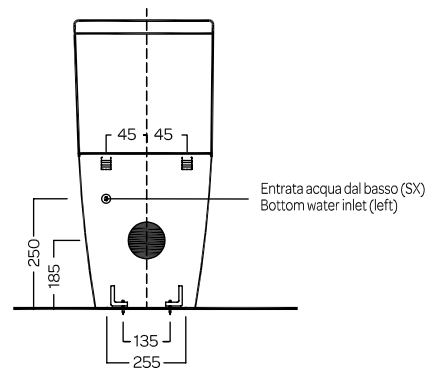

BIANCA

MONOBLOCCO WC
355x655x845

Vaso monoblocco scarico universale per installazione a filo muro. Con cassette doppio scarico 3/6 litri entrata acqua alta e bassa

One-piece universal outlet WC for back-to-wall installation. To be combined with cisterns with side top/bottom or back inlet system

DISEGNO TECNICO TECHNICAL DESIGN

	A	B
 Y9D601	125	240
 YOEN01	150	180

ACCESSORI ACCESSORIES

Fissaggio orizzontale
Horizontal fixing bolt

Kit scarico universale,
Galleggiante Alto pulsante
cromo
Stop flushing side-high
inlet mechanism chrome
push button

Kit scarico universale,
Galleggiante Basso
pulsante cromo
Stop flushing bottom
inlet mechanism
chrome push button

Curva tecnica con kit
di fissaggio a parete
PVC "s" trap convertor
with wall fixing

Curva tecnica
speciale tagliabile
Cut to size special PVC
"s" trap convertor

Raccordo scarico parete 90MM
PVC wall connection outlet
90MM

Sedile frenato
Soft close seat cover

GAMMA COLORE COLOR RANGE

01
Bianco lucido
Glossy white