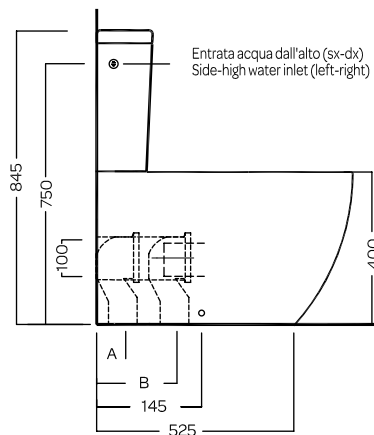

BIANCA

MONOBLOCCO WC
355x655x845

Vaso monoblocco scarico universale per installazione a filo muro. Con cassette doppio scarico 3/6 litri entrata acqua alta e bassa

One-piece universal outlet WC for back-to-wall installation. To be combined with cisterns with side top/bottom or back inlet system

DISEGNO TECNICO TECHNICAL DESIGN

	A	B
 Y9D601	125	240
 YOEN01	150	180

ACCESSORI ACCESSORIES

Fissaggio orizzontale
Horizontal fixing bolt

Kit scarico universale,
Galleggiante Alto pulsante
cromo
Stop flushing side-high
inlet mechanism chrome
push button

Kit scarico universale,
Galleggiante Basso
pulsante cromo
Stop flushing bottom
inlet mechanism
chrome push button

Curva tecnica con kit
di fissaggio a parete
PVC "s" trap convertor
with wall fixing

Curva tecnica
speciale tagliabile
Cut to size special PVC
"s" trap convertor

Raccordo scarico parete 90MM
PVC wall connection outlet
90MM

Sedile frenato
Soft close seat cover

GAMMA COLORE COLOR RANGE

01
Bianco lucido
Glossy white