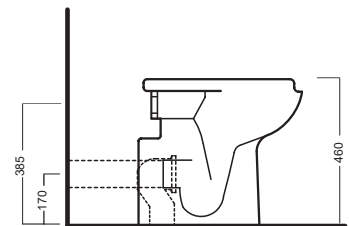

DISEGNO TECNICO TECHNICAL DESIGN

ACCESSORI ACCESSORIES

GAMMA COLORE COLOR RANGE