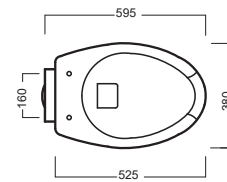

DISEGNO TECNICO TECHNICAL DESIGN