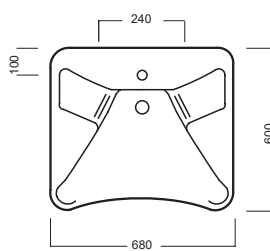

DISEGNO TECNICO TECHNICAL DESIGN

ACCESSORI ACCESSORIES

GAMMA COLORE COLOR RANGE