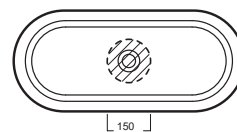

DISEGNO TECNICO TECHNICAL DESIGN