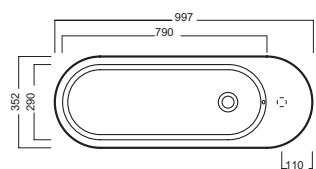

DISEGNO TECNICO TECHNICAL DESIGN

ACCESSORI ACCESSORIES

Piletta in CERAMICA con
tappo "Up & Down" Ø 71 mm
CERAMIC drain siphon with
"Up & Down" cap Ø 71 mm

Piletta universale "Up & Down"/
Scarico Libero con tappo Ø 63 mm
Universal "Free outlet" / "Up & Down"
drain siphon with cap Ø 63 mm

Sifone di scarico
drain trap

GAMMA COLORE COLOR RANGE

01
Bianco lucido
Glossy white