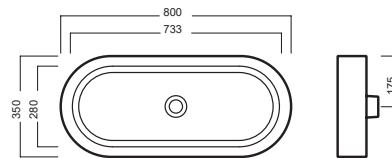

DISEGNO TECNICO TECHNICAL DESIGN

ACCESSORI ACCESSORIES

Piletta in CERAMICA con
tappo "Up & Down" Ø 71 mm
CERAMIC drain siphon with
"Up & Down" cap Ø 71 mm

Piletta universale "Up & Down"/
Scarico Libero con tappo Ø 63 mm
Universal "Free outlet" / "Up & Down"
drain siphon with cap Ø 63 mm

Sifone di scarico
drain trap

GAMMA COLORE COLOR RANGE

01
Bianco lucido
Glossy white