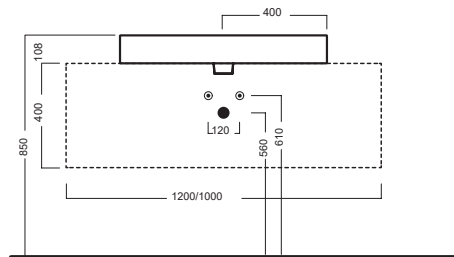

DISEGNO TECNICO TECHNICAL DESIGN

ACCESSORI ACCESSORIES

Piletta in CERAMICA con
tappo "Up & Down" Ø 71 mm
CERAMIC drain siphon with
"Up & Down" cap Ø 71 mm

Piletta universale "Up & Down"/
Scarico Libero con tappo Ø 63 mm
Universal "Free outlet" / "Up & Down"
drain siphon with cap Ø 63 mm

Sifone di scarico
drain trap

GAMMA COLORE COLOR RANGE

01
Bianco lucido
Glossy white