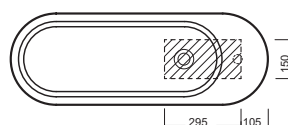

DISEGNO TECNICO TECHNICAL DESIGN

ACCESSORI ACCESSORIES

Piletta in CERAMICA con
tappo "Up & Down" Ø 71 mm
CERAMIC drain siphon with
"Up & Down" cap Ø 71 mm

Piletta universale "Up & Down"/
Scarico Libero con tappo Ø 63 mm
Universal "Free outlet" / "Up & Down"
drain siphon with cap Ø 63 mm

Sifone di scarico
drain trap

GAMMA COLORE COLOR RANGE

01
Bianco lucido
Glossy white