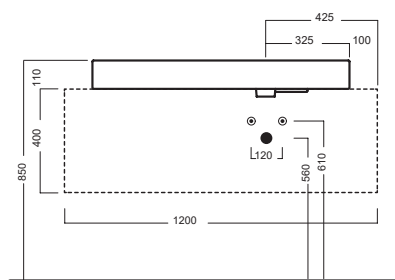

DISEGNO TECNICO TECHNICAL DESIGN

ACCESSORI ACCESSORIES

Piletta in CERAMICA con
tappo "Up & Down" Ø 71 mm
CERAMIC drain siphon with
"Up & Down" cap Ø 71 mm

Piletta universale "Up & Down"/
Scarico Libero con tappo Ø 63 mm
Universal "Free outlet" / "Up & Down"
drain siphon with cap Ø 63 mm

Sifone di scarico
drain trap

GAMMA COLORE COLOR RANGE

01
Bianco lucido
Glossy white