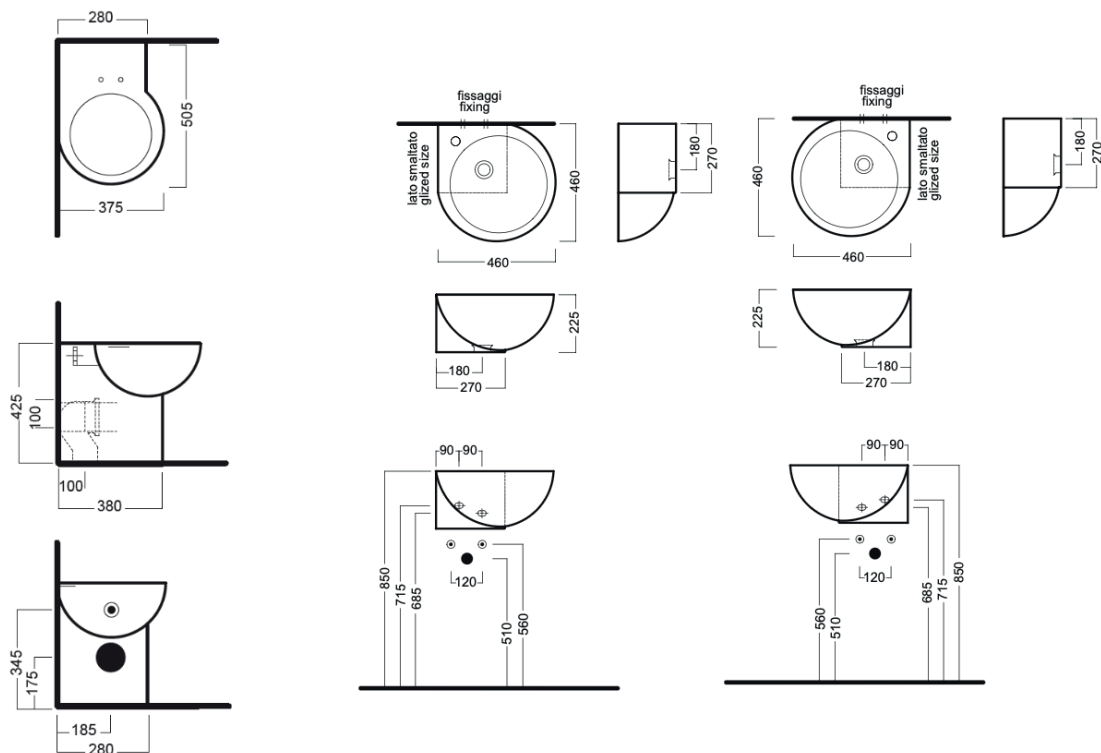

You & Me

375X505 ANG DX
460X460 DX/SX

Vaso a terra ad angolo con scarico universale filo muro e lavabo sospeso, progettato per installazione a centro parete o in configurazione angolare destra o sinistra.
Multipurpose bench with integrated toilet and bidet without overflow, left-hand or right-hand WC version.

Codice 00YXZ601
Codice 00Y0H701
Codice 00Y0H601

INSTALLAZIONE
INSTALLATION

Esempi di montaggio
Mounting examples

Tutto il tuo bagno in un M2
All your bath in a M2

DISEGNO TECNICO
TECHNICAL DRAWING

COLORI
COLORS