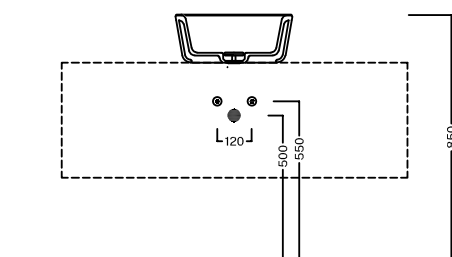

## Vento

550X380 mm  
Ø 400 mm

Lavabo d'appoggio tondo o regolare con angoli smussati, completo di piletta con troppo-pieno integrato e cover ceramica.  
Round or rectangular countertop washbasin with rounded corners, complete with a drain and integrated overflow, and a ceramic cover.

Codice lavabo rettangolare Y9FR  
Codice lavabo tondo Y9FQ

DISEGNO TECNICO  
TECHNICAL DRAWING

COLORI  
COLORS

● Bianco lucido  
White

● Bianco matt  
Matt white

● Nero matt  
Matt black

● Mediterraneo  
Mediterranean