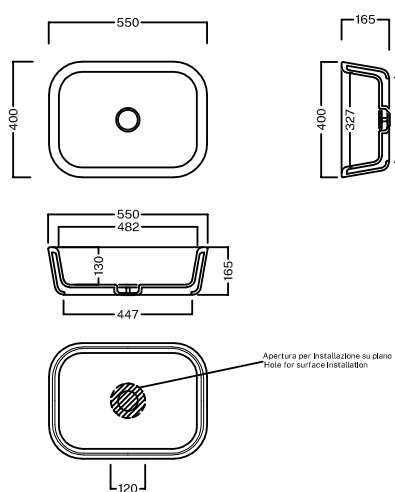

## Vento

550X380 mm  
Ø 400 mm

Lavabo d'appoggio tondo o regolare con angoli smussati, completo di piletta con troppo-pieno integrato e cover ceramica.  
Round or rectangular countertop washbasin with rounded corners, complete with a drain and integrated overflow, and a ceramic cover.

Codice lavabo rettangolare Y9FR  
Codice lavabo tondo Y9FQ

DISEGNO TECNICO  
TECHNICAL DRAWING

COLORI  
COLORS

● Bianco lucido  
White

● Bianco matt  
Matt white

● Nero matt  
Matt black

● Mediterraneo  
Mediterranean