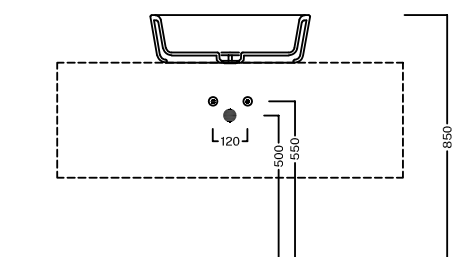

## Vento

550X380 mm  
Ø 400 mm

Lavabo d'appoggio tondo o regolare con angoli smussati, completo di piletta con troppo-pieno integrato e cover ceramica.  
Round or rectangular countertop washbasin with rounded corners, complete with a drain and integrated overflow, and a ceramic cover.

Codice lavabo rettangolare Y9FR  
Codice lavabo tondo Y9FQ

DISEGNO TECNICO  
TECHNICAL DRAWING

COLORI  
COLORS

● Bianco lucido  
White

● Bianco matt  
Matt white

● Nero matt  
Matt black

● Mediterraneo  
Mediterranean