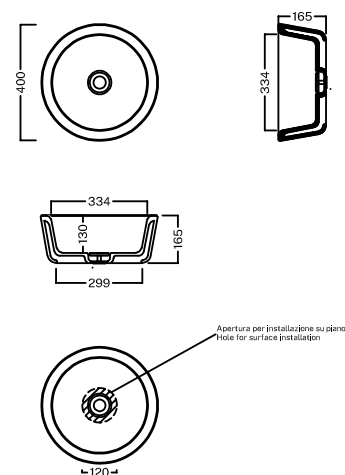

## Vento

550X380 mm  
Ø 400 mm

Lavabo d'appoggio tondo o regolare con angoli smussati, completo di piletta con troppo-pieno integrato e cover ceramica.  
Round or rectangular countertop washbasin with rounded corners, complete with a drain and integrated overflow, and a ceramic cover.

Codice lavabo rettangolare Y9FR  
Codice lavabo tondo Y9FQ

DISEGNO TECNICO  
TECHNICAL DRAWING

COLORI  
COLORS

● Bianco lucido  
White

● Bianco matt  
Matt white

● Nero matt  
Matt black

● Mediterraneo  
Mediterranean