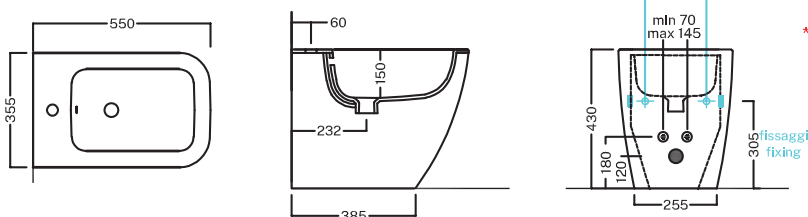

Codice Y9DH

**Bidet terra filo muro. Completo di fissaggi.**  
Floorstanding back-to-wall bidet. Complete with fixings.

Codice Y9DF

**DISEGNO TECNICO**  
TECHNICAL DRAWING

Da/from - a/to *	50 - 110 mm	110 - 140 mm	140 - 205 mm	205 - 225 mm	225 - 245 mm
Descrizione Description					
Codice articolo Sku code	Y1CF01	Y0EN01	Y9D601	Y9D601 + Y1PJ01***	Y9D601 + Y9DK01***

\*\*\* Raccordi eccentrici Y1PJ e Y9DK da installare a filo pavimento  
\*\*\* Eccentric pipes Y1PJ and Y9DK to be installed floor level

Vaso ottimizzato per scarichi a 4,5 e 6 litri; per installazioni fuori standard si rimanda alle istruzioni contenute nella scatola prodotto  
Toilet flushes with 4,5 and 6 liters; for out-of-standard installations please refer to the instructions contained in the product box