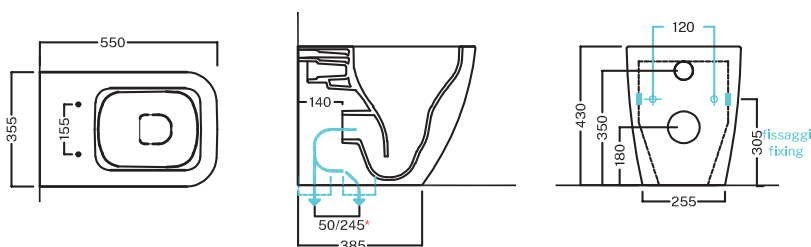

# Tecna

PURE VORTEX®  
TERRA

**Rimless WC con sistema PURE VORTEX®.**  
**Installazione a terra a filo muro. Completo di fissaggi.**  
Rimless back-to-wall WC with PURE VORTEX® system.  
Back-to-wall floor installation. Complete with fixings.

Codice Y9DH

**Bidet terra filo muro. Completo di fissaggi.**  
Floorstanding back-to-wall bidet. Complete with fixings.

Codice Y9DF

**DISEGNO TECNICO**  
TECHNICAL DRAWING

Da/from - a/to *	50 - 110 mm	110 - 140 mm	140 - 205 mm	205 - 225 mm	225 - 245 mm
Descrizione Description					
Codice articolo Sku code	Y1CF01	Y0EN01	Y9D601	Y9D601 + Y1PJ01***	Y9D601 + Y9DK01***

\*\*\* Raccordi eccentrici Y1PJ e Y9DK da installare a filo pavimento  
\*\*\* Eccentric pipes Y1PJ and Y9DK to be installed floor level

Vaso ottimizzato per scarichi a 4,5 e 6 litri; per installazioni fuori standard si rimanda alle istruzioni contenute nella scatola prodotto  
Toilet flushes with 4,5 and 6 liters; for out-of-standard installations please refer to the instructions contained in the product box