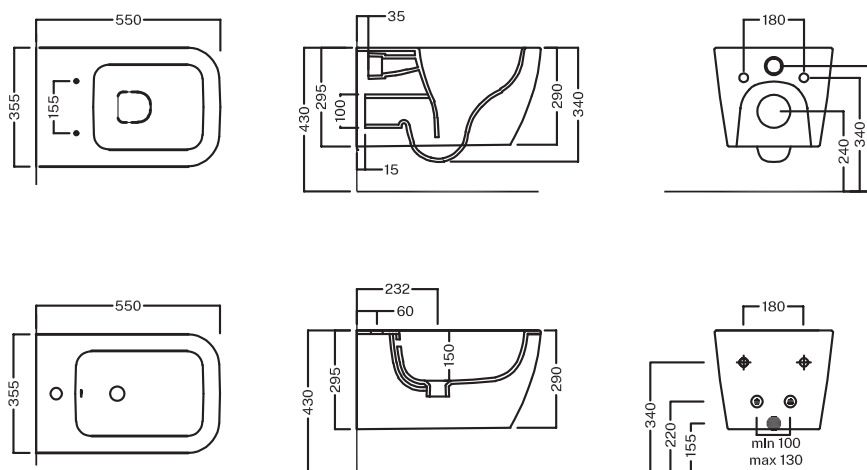

DISEGNO TECNICO

TECHNICAL DRAWING

COLORI

COLORS

Bianco lucido
White

Smalto Alchemy

Matt Glaze

Bianco matt
Matt white

Selva
Forest

Cenere
Ash

Avorio
Ivory

Sabbia
Sand

Lavagna
Blackboard

Tabacco
Tobacco

Cemento
Cement

Nero matt
Matt black

Creta
Crete

Antracite
Anthracite

Smalto Rainbow

Glossy Glaze

Tortora
Dove-Gray

Carta da Zucchero
Sugar Paper

Cipria
Pink-Powder

Indaco
Indigo

Terra di Siena
Burnt Siena

Petrolio
Petrol