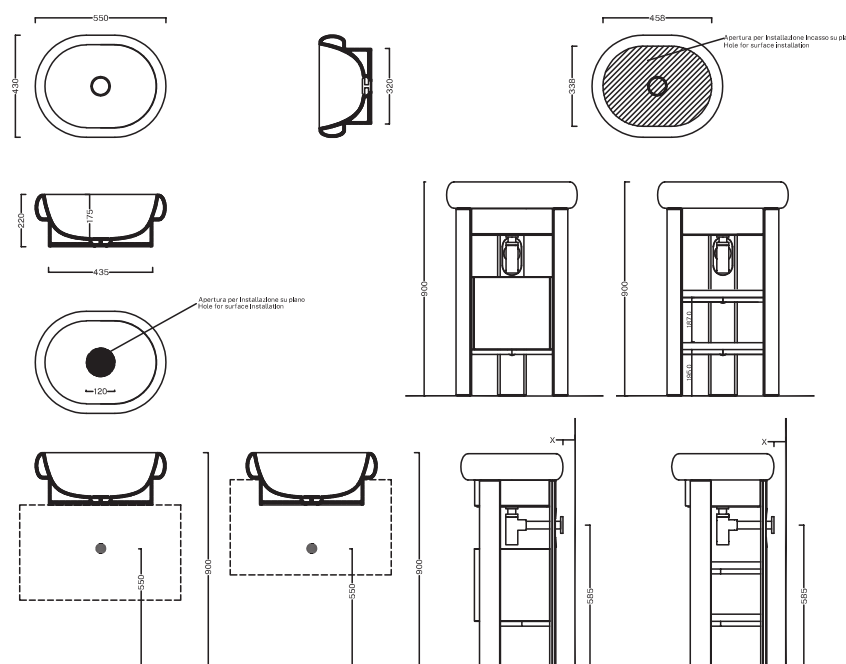

Talea

550X430 mm

Lavabo ovale, con possibilità di installazione in appoggio su piano o su base mobile, semi-incasso su piano, e su mobile free-standing.

Integrabile con accessori e sifone estetico.

Oval wash-basin, with multiple installations: countertop, built-in, together with free-standing furniture. Can be combined with accessories and aesthetic drain trap.

Codice 00Y9FK01

DISEGNO TECNICO TECHNICAL DRAWING

COLORI COLORS

FINITURE LAVABO WASHBASIN FINISHES

Smalto Alchemy
Matt Glaze

Smalto Rainbow
Glossy Glaze

Bianco lucido White	Selva Forest	Cenere Ash
Bianco matt Matt white	Sabbia Sand	Lavagna Blackboard
Avorio Ivory	Cemento Cement	Nero matt Matt black
Tabacco Tobacco	Antracite Anthracite	
Creta Crete	Tortora Dove-Gray	Carta da Zucchero Sugar Paper
Cipria Pink-Powder	Indaco Indigo	
Terra di Siena Burnt Siena	Petrolio Petrol	