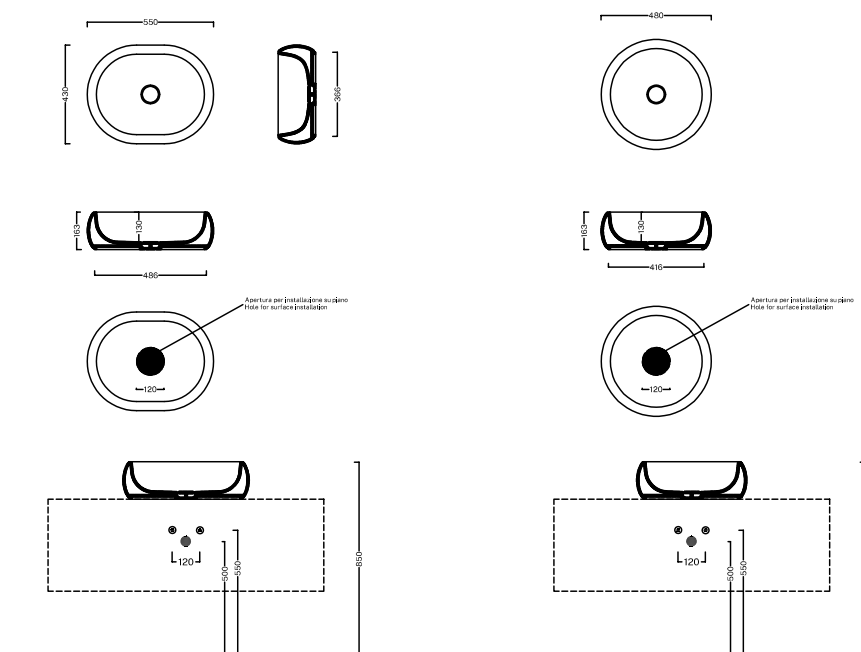

SCHEDE TECNICHE TECHNICAL SPECIFICATIONS

Talea

550X430 mm
Ø 480 mm

Lavabo tondo o ovale in appoggio su piano o su base mobile.

Integrabile con accessori e sifone estetico.

Oval or round counter-top wash-basin.

Codice lavabo ovale Y9FP
Codice lavabo tondo Y9FNDISEGNO TECNICO
TECHNICAL DRAWINGCOLORI
COLORSFINITURE LAVABO
WASHBASIN FINISHESSmalto Alchemy
Matt glazeSmalto Rainbow
Glossy glaze

 Bianco lucido White	 Selva Forest	 Cenere Ash
 Bianco matt Matt white	 Sabbia Sand	 Lavagna Blackboard
 Avorio Ivory	 Cemento Cement	 Nero matt Matt black
 Tabacco Tobacco	 Antracite Anthracite	
 Creta Crete	 Carta da Zucchero Sugar Paper	
 Tortora Dove-Gray	 Indaco Indigo	
 Cipria Pink-Powder	 Petrolio Petrol	
 Terra di Siena Burnt Siena		