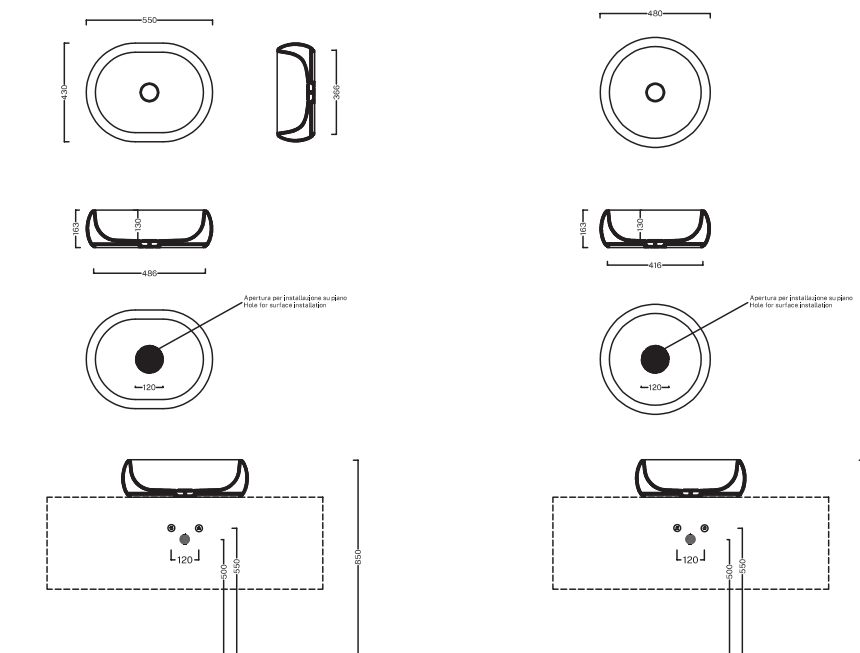

Talea

550X430 mm
Ø 480 mm

Lavabo tondo o ovale in appoggio su piano o su base mobile.

Integrabile con accessori e sifone estetico.

Oval or round counter-top wash-basin. Can be combined with accessories and aesthetic drain trap.

Codice lavabo ovale 00Y9FP
Codice lavabo tondo 00Y9FN

DISEGNO TECNICO TECHNICAL DRAWING

COLORI COLORS

FINITURE LAVABO WASHBASIN FINISHES

Smalto Alchemy
Matt Glaze

Smalto Rainbow
Glossy Glaze

 Bianco lucido White	 Selva Forest	 Cenere Ash
 Bianco matt Matt white	 Sabbia Sand	 Lavagna Blackboard
 Avorio Ivory	 Cemento Cement	 Nero matt Matt black
 Tabacco Tobacco	 Antracite Anthracite	
 Creta Crete	 Carta da Zucchero Sugar Paper	
 Tortora Dove-Gray	 Indaco Indigo	
 Cipria Pink-Powder	 Petrolio Petrol	
 Terra di Siena Burnt Siena		