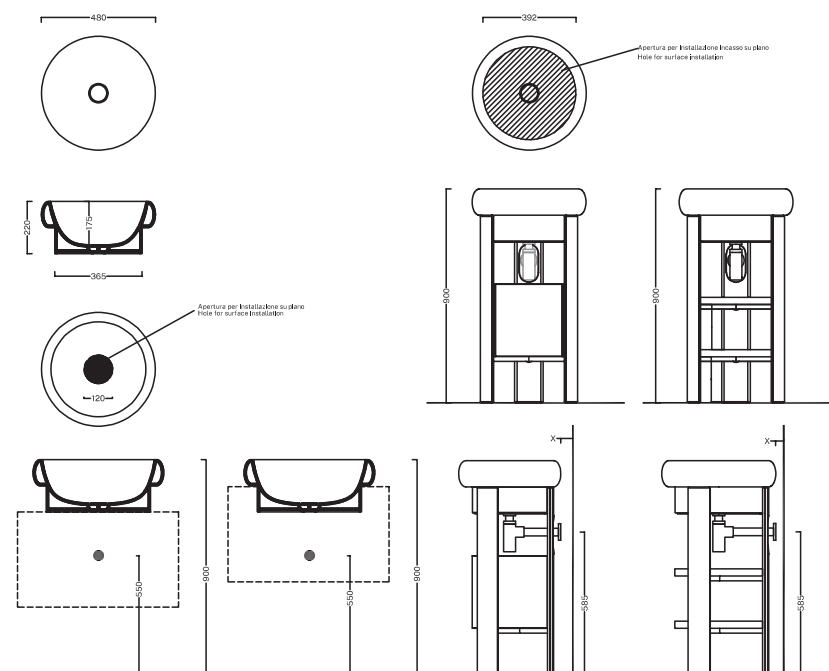

# Talea

Ø 480 mm

Lavabo round, con possibilità di installazione in appoggio su piano o su base mobile, semi-incasso su piano, e su mobile free-standing.

Integrabile con accessori e sifone estetico.

Round wash-basin, with multiple installations: countertop, built.in, together with free-standing furniture. Can be combined with accessories and aesthetic drain trap.

Codice 00Y9FL01

**DISEGNO TECNICO**  
TECHNICAL DRAWING

**COLORI**  
COLORS

**FINITURE LAVABO**  
WASHBASIN FINISHES

**Smalto Alchemy**  
Matt Glaze

**Smalto Rainbow**  
Glossy Glaze

<b>Bianco lucido</b> White	<b>Selva</b> Forest	<b>Cenere</b> Ash
<b>Bianco matt</b> Matt white	<b>Sabbia</b> Sand	<b>Lavagna</b> Blackboard
<b>Avorio</b> Ivory	<b>Cemento</b> Cement	<b>Nero matt</b> Matt black
<b>Tabacco</b> Tobacco	<b>Antracite</b> Anthracite	
<b>Creta</b> Crete	<b>Carta da Zucchero</b> Sugar Paper	
<b>Tortora</b> Dove-Gray	<b>Indaco</b> Indigo	
<b>Cipria</b> Pink-Powder	<b>Petrolio</b> Petrol	
<b>Terra di Siena</b> Burnt Siena		