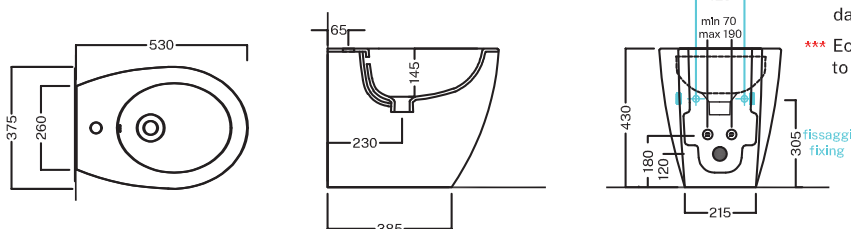

Codice Y9E4

Bidet terra filo muro. Completo di fissaggi.
Floorstanding back-to-wall bidet. Complete with fixings.

Codice Y9E2

DISEGNO TECNICO
TECHNICAL DRAWING

Da/from - a/to *	50 - 100 mm	100 - 110 mm	110 - 130 mm	130 - 165 mm	165 - 185 mm	185 - 205 mm
Descrizione Description		o / or	o / or +		+	+
Codice articolo Sku code	Y1CF01	YOEN01 o / or YH1701	YOEN01 o / or YH1701 + Y1PJ01***	Y9D601	Y9D601 + Y1PJ01***	Y9D601 + Y9DK01***

*** Raccordi eccentrici Y1PJ e Y9DK da installare a filo pavimento

*** Eccentric pipes Y1PJ and Y9DK to be installed floor level

Vaso ottimizzato per scarichi a 4,5 e 6 litri; per installazioni fuori standard si rimanda alle istruzioni contenute nella scatola prodotto
Toilet flushes with 4,5 and 6 liters; for out-of-standard installations please refer to the instructions contained in the product box