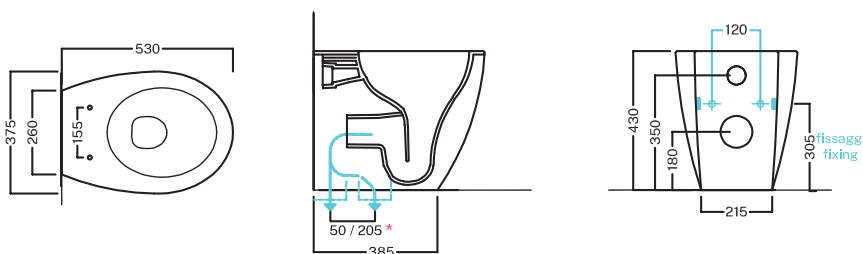

Planeta

PURE VORTEX®
TERRA

Rimless WC con sistema PURE VORTEX®.
Installazione a terra a filo muro. Completo di fissaggi.
Rimless back-to-wall WC with PURE VORTEX® system.
Back-to-wall floor installation. Complete with fixings.

Codice Y9E4

Bidet terra filo muro. Completo di fissaggi.
Floorstanding back-to-wall bidet. Complete with fixings.

Codice Y9E2

DISEGNO TECNICO
TECHNICAL DRAWING

Da/from - a/to *	50 - 100 mm	100 - 110 mm	110 - 130 mm	130 - 165 mm	165 - 185 mm	185 - 205 mm
Descrizione Description		o / or	o / or +		+	+
Codice articolo Sku code	Y1CF01	YOEN01 o / or YH1701	YOEN01 o / or YH1701 + Y1PJ01***	Y9D601	Y9D601 + Y1PJ01***	Y9D601 + Y9DK01***

*** Raccordi eccentrici Y1PJ e Y9DK da installare a filo pavimento

*** Eccentric pipes Y1PJ and Y9DK to be installed floor level

Vaso ottimizzato per scarichi a 4,5 e 6 litri; per installazioni fuori standard si rimanda alle istruzioni contenute nella scatola prodotto
Toilet flushes with 4,5 and 6 liters; for out-of-standard installations please refer to the instructions contained in the product box