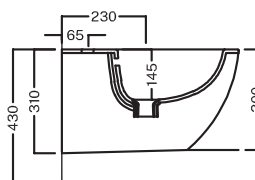

Planeta

PURE VORTEX®
SOSPESO

Vaso sospeso senza brida PURE VORTEX®.

Completo di fissaggi.

Rimless wall-hung WC with PURE VORTEX® system.

Complete with fixings.

Codice Y9E5

Bidet sospeso. Completo di fissaggi.

Wall-hung bidet. Complete with fixings.

Codice Y9E3

DISEGNO TECNICO

TECHNICAL DRAWING

COLORI

COLORS

 **Bianco lucido**
White

Smalto Alchemy