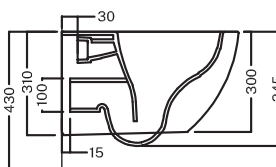

Planeta

PURE VORTEX®
SOSPESO

Vaso sospeso senza brida PURE VORTEX®.

Completo di fissaggi.

Rimless wall-hung WC with PURE VORTEX® system.

Complete with fixings.

Codice Y9E5

Bidet sospeso. Completo di fissaggi.

Wall-hung bidet. Complete with fixings.

Codice Y9E3

DISEGNO TECNICO

TECHNICAL DRAWING

COLORI

COLORS

 **Bianco lucido**
White

Smalto Alchemy