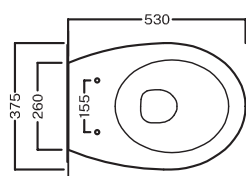

Planeta

PURE VORTEX®
SOSPESO

Vaso sospeso senza brida PURE VORTEX®.

Completo di fissaggi.

Rimless wall-hung WC with PURE VORTEX® system.

Complete with fixings.

Codice Y9E5

Bidet sospeso. Completo di fissaggi.

Wall-hung bidet. Complete with fixings.

Codice Y9E3

DISEGNO TECNICO

TECHNICAL DRAWING

COLORI

COLORS

 **Bianco lucido**
White

Smalto Alchemy