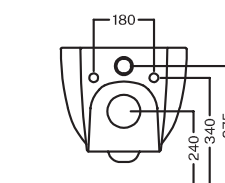

Planeta

PURE VORTEX®
SOSPESO

Vaso sospeso senza brida PURE VORTEX®.

Completo di fissaggi.

Rimless wall-hung WC with PURE VORTEX® system.

Complete with fixings.

Codice Y9E5

Bidet sospeso. Completo di fissaggi.

Wall-hung bidet. Complete with fixings.

Codice Y9E3

DISEGNO TECNICO

TECHNICAL DRAWING

COLORI

COLORS

 **Bianco lucido**
White

Smalto Alchemy