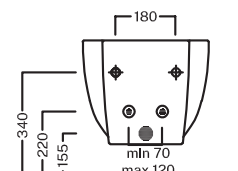

DISEGNO TECNICO

TECHNICAL DRAWING

COLORI

COLORS

Bianco lucido
White

Smalto Alchemy

Matt Glaze

Bianco matt
Matt white

Selva
Forest

Cenere
Ash

Avorio
Ivory

Sabbia
Sand

Lavagna
Blackboard

Tabacco
Tobacco

Cemento
Cement

Nero matt
Matt black

Creta
Crete

Antracite
Anthracite

Smalto Rainbow

Glossy Glaze

Tortora
Dove-Gray

Carta da Zucchero
Sugar Paper

Cipria
Pink-Powder

Indaco
Indigo

Terra di Siena
Burnt Siena

Petrolio
Petrol