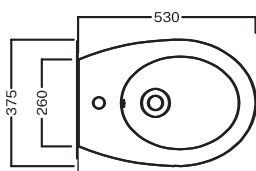

Planeta

PURE VORTEX®
SOSPESO

Vaso sospeso senza brida PURE VORTEX®.

Completo di fissaggi.

Rimless wall-hung WC with PURE VORTEX® system.

Complete with fixings.

Codice Y9E5

Bidet sospeso. Completo di fissaggi.

Wall-hung bidet. Complete with fixings.

Codice Y9E3

DISEGNO TECNICO

TECHNICAL DRAWING

COLORI

COLORS

 **Bianco lucido**
White

Smalto Alchemy