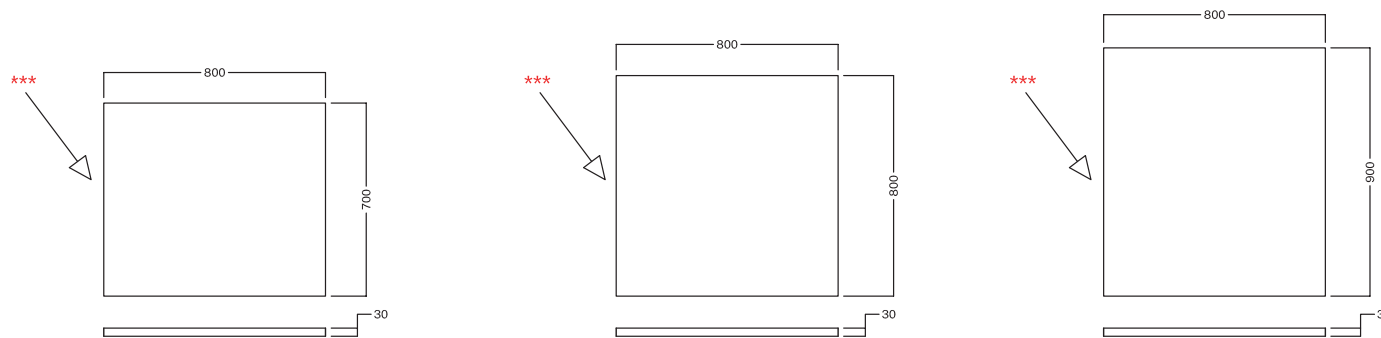

# Petra H3

90X80-80X80-80X70

CERAMICA ANTI-SCIVOLO  
ANTI-SLIP CERAMIC

Zona asciugatura.

Piatti doccia in ceramica H3.

Installazione a filo pavimento o in appoggio.

EXTENSION Ceramic shower trays H3.

Flush or surface-mounted installation.

**INSTALLAZIONE**  
INSTALLATION

**In appoggio**  
Surface-mounted

**Filo pavimento**  
Flush with floor

**Taglio su misura**  
Custom cut

**DISEGNO TECNICO**

TECHNICAL DRAWING

\*\*\* Lato rettificato da accoppiare con il lato rettificato del piatto doccia

\*\*\* Rectified side to be coupled with the rectified side of the shower tray

Usare il modulo d'ordine Piatto doccia con extension per indicare le dimensioni  
Use the r Shower tray with extension order form to indicate the dimension