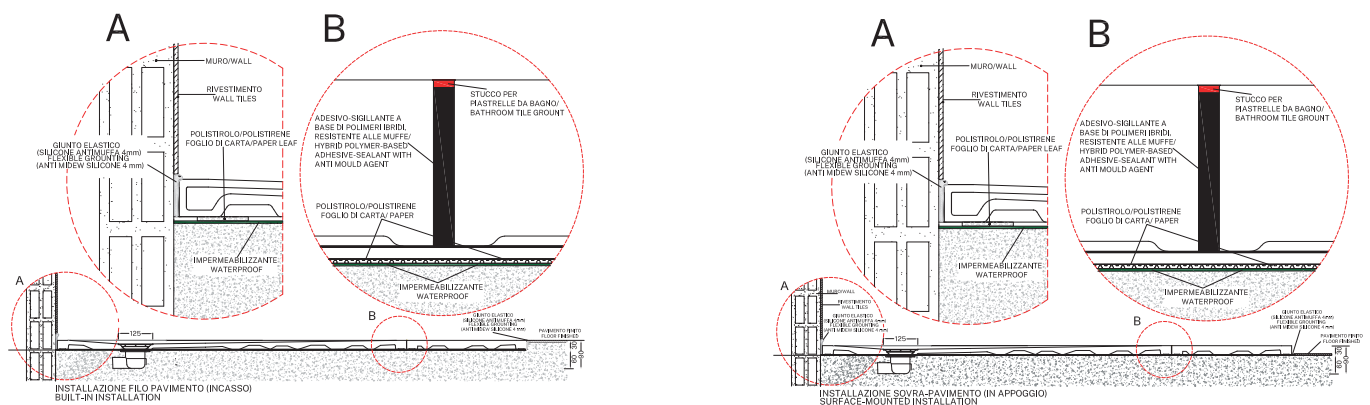

# Petra H3

90X80-80X80-80X70

CERAMICA ANTI-SCIVOLO  
ANTI-SLIP CERAMIC

Zona asciugatura.

Piatti doccia in ceramica H3.

Installazione a filo pavimento o in appoggio.

EXTENSION Ceramic shower trays H3.

Flush or surface-mounted installation.

**INSTALLAZIONE**  
INSTALLATION

**In appoggio**  
Surface-mounted

**Filo pavimento**  
Flush with floor

**Taglio su misura**  
Custom cut

**DISEGNO TECNICO**

TECHNICAL DRAWING

\*\*\* Lato rettificato da accoppiare con il lato rettificato del piatto doccia

\*\*\* Rectified side to be coupled with the rectified side of the shower tray

Usare il modulo d'ordine Piatto doccia con extension per indicare le dimensioni  
Use the r Shower tray with extension order form to indicate the dimension