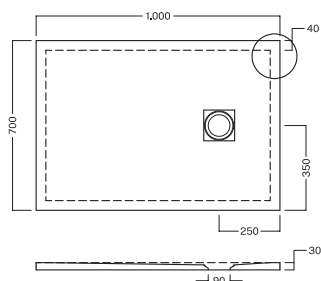

DISEGNO TECNICO

TECHNICAL DRAWING

FINITURA
TEXTURE

● **Levigato**
Honed

Smalto Alchemy
Matt Glaze

Smalto Aqua
Semi gloss Glaze

● **Ardesia**
Slate

● **Naturale**
Natural

COLORI
COLORS

● **Bianco**
White

● **Sabbia**
Sand

● **Avorio**
Ivory

● **Mediterraneo**
Mediterranean

● **Tirreno**
Tyrrhenian

● **Selva**
Forest

● **Cemento**
Cement

● **Adriatico**
Adriatic

● **Ionio**
Ionian

● **Lavagna**
Blackboard

● **Nero matt**
Black matt

● **Egeo**
Aegean

● **Tabacco**
Tobacco

● **Creta**
Crete

● **Antracite**
Anthracite

● **Cenere**
Ash

● **Bianco**
White

● **Avorio**
Ivory

● **Cemento**
Cement

● **Nero matt**
Black matt