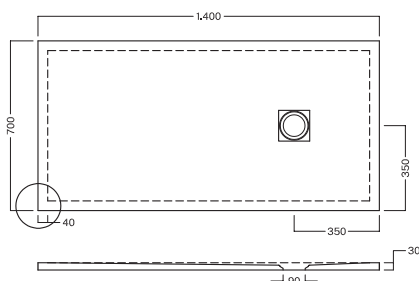

DISEGNO TECNICO

TECHNICAL DRAWING

FINITURA
TEXTURE

● **Levigato**
Honed

Smalto Alchemy
Matt Glaze

Smalto Aqua
Semi gloss Glaze

● **Ardesia**
Slate

● **Naturale**
Natural

COLORI
COLORS

● **Bianco**
White

● **Sabbia**
Sand

● **Avorio**
Ivory

● **Mediterraneo**
Mediterranean

● **Tirreno**
Tyrrhenian

● **Selva**
Forest

● **Cemento**
Cement

● **Adriatico**
Adriatic

● **Ionio**
Ionian

● **Lavagna**
Blackboard

● **Nero matt**
Black matt

● **Egeo**
Aegean

● **Tabacco**
Tobacco

● **Creta**
Crete

● **Antracite**
Anthracite

● **Cenere**
Ash

● **Bianco**
White

● **Avorio**
Ivory

● **Cemento**
Cement

● **Nero matt**
Black matt