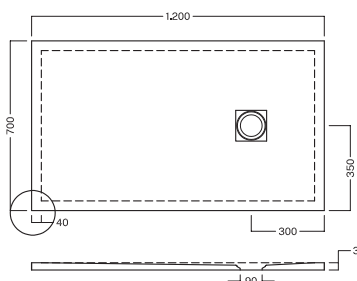

DISEGNO TECNICO

TECHNICAL DRAWING

FINITURA
TEXTURE

● **Levigato**
Honed

Smalto Alchemy
Matt Glaze

Smalto Aqua
Semi gloss Glaze

● **Ardesia**
Slate

● **Naturale**
Natural

COLORI
COLORS

● **Bianco**
White

● **Sabbia**
Sand

● **Avorio**
Ivory

● **Mediterraneo**
Mediterranean

● **Tirreno**
Tyrrhenian

● **Selva**
Forest

● **Cemento**
Cement

● **Adriatico**
Adriatic

● **Ionio**
Ionian

● **Lavagna**
Blackboard

● **Nero matt**
Black matt

● **Egeo**
Aegean

● **Tabacco**
Tobacco

● **Creta**
Crete

● **Antracite**
Anthracite

● **Cenere**
Ash

● **Bianco**
White

● **Avorio**
Ivory

● **Cemento**
Cement

● **Nero matt**
Black matt