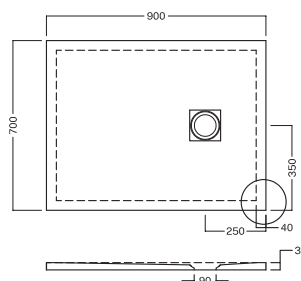

DISEGNO TECNICO

TECHNICAL DRAWING

FINITURA
TEXTURE

● **Levigato**
Honed

Smalto Alchemy
Matt Glaze

Smalto Aqua
Semi gloss Glaze

● **Ardesia**
Slate

● **Naturale**
Natural

COLORI
COLORS

● **Bianco**
White

● **Sabbia**
Sand

● **Avorio**
Ivory

● **Mediterraneo**
Mediterranean

● **Tirreno**
Tyrrhenian

● **Selva**
Forest

● **Cemento**
Cement

● **Adriatico**
Adriatic

● **Ionio**
Ionian

● **Lavagna**
Blackboard

● **Nero matt**
Black matt

● **Egeo**
Aegean

● **Tabacco**
Tobacco

● **Creta**
Crete

● **Antracite**
Anthracite

● **Cenere**
Ash

● **Bianco**
White

● **Avorio**
Ivory

● **Cemento**
Cement

● **Nero matt**
Black matt