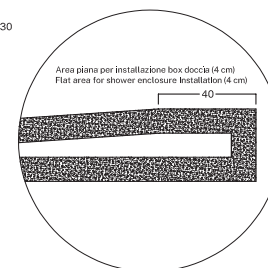

DISEGNO TECNICO

TECHNICAL DRAWING

FINITURA
TEXTURE

● **Levigato**
Honed

Smalto Alchemy
Matt Glaze

Smalto Aqua
Semi gloss Glaze

● **Ardesia**
Slate

● **Naturale**
Natural

COLORI
COLORS

● **Bianco**
White

● **Sabbia**
Sand

● **Avorio**
Ivory

● **Mediterraneo**
Mediterranean

● **Tirreno**
Tyrrhenian

● **Selva**
Forest

● **Cemento**
Cement

● **Adriatico**
Adriatic

● **Ionio**
Ionian

● **Lavagna**
Blackboard

● **Nero matt**
Black matt

● **Egeo**
Aegean

● **Tabacco**
Tobacco

● **Creta**
Crete

● **Antracite**
Anthracite

● **Cenere**
Ash

● **Bianco**
White

● **Avorio**
Ivory

● **Cemento**
Cement

● **Nero matt**
Black matt