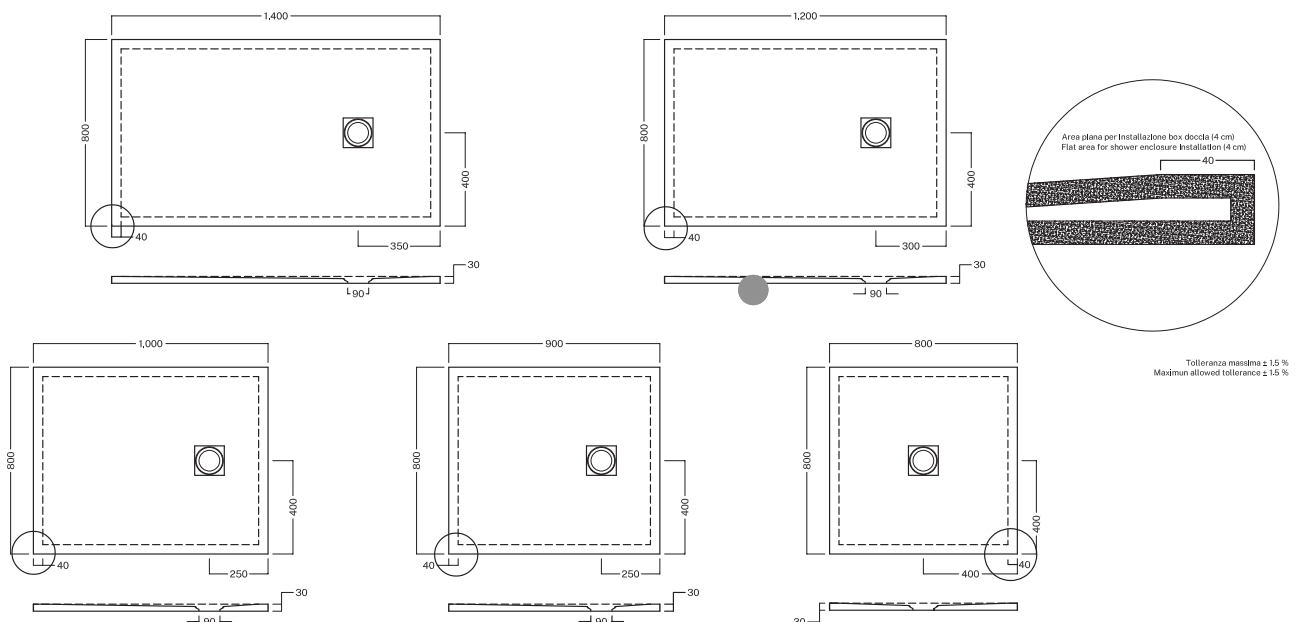

DISEGNO TECNICO
TECHNICAL DRAWING

FINITURA
TEXTURE

● Levigato
Honed

Smalto Alchemy
Matt Glaze

Smalto Aqua
Semi gloss Glaze

● Ardesia
Slate

● Naturale
Natural

COLORI
COLORS

● Bianco
White

● Sabbia
Sand

● Avorio
Ivory

● Mediterraneo
Mediterranean

● Tirreno
Tyrrhenian

● Selva
Forest

● Cemento
Cement

● Adriatico
Adriatic

● Ionio
Ionian

● Lavagna
Blackboard

● Nero matt
Black matt

● Egeo
Aegean

● Tabacco
Tobacco

● Creta
Crete

● Antracite
Anthracite

● Cenere
Ash

● Bianco
White

● Avorio
Ivory

● Cemento
Cement

● Nero matt
Black matt