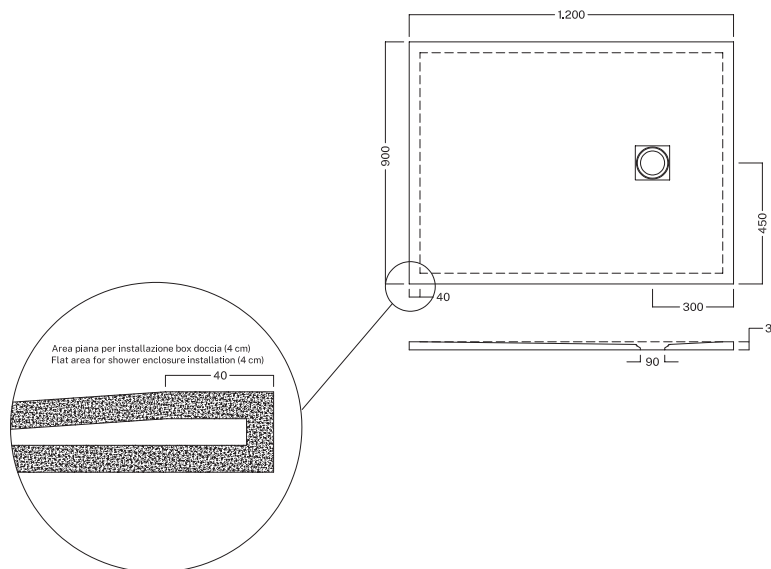

DISEGNO TECNICO
TECHNICAL DRAWING

FINITURA
TEXTURE

● **Levigato**
Honed

Smalto Alchemy
Matt Glaze

Smalto Aqua
Semi gloss Glaze

COLORI
COLORS

● **Bianco**
White

● **Sabbia**
Sand

● **Avorio**
Ivory

● **Mediterraneo**
Mediterranean

● **Tirreno**
Tyrrhenian

● **Selva**
Forest

● **Cemento**
Cement

● **Adriatico**
Adriatic

● **Ionio**
Ionian

● **Lavagna**
Blackboard

● **Nero matt**
Black matt

● **Egeo**
Aegean

● **Tabacco**
Tobacco

● **Creta**
Crete

● **Antracite**
Anthracite

● **Cenere**
Ash