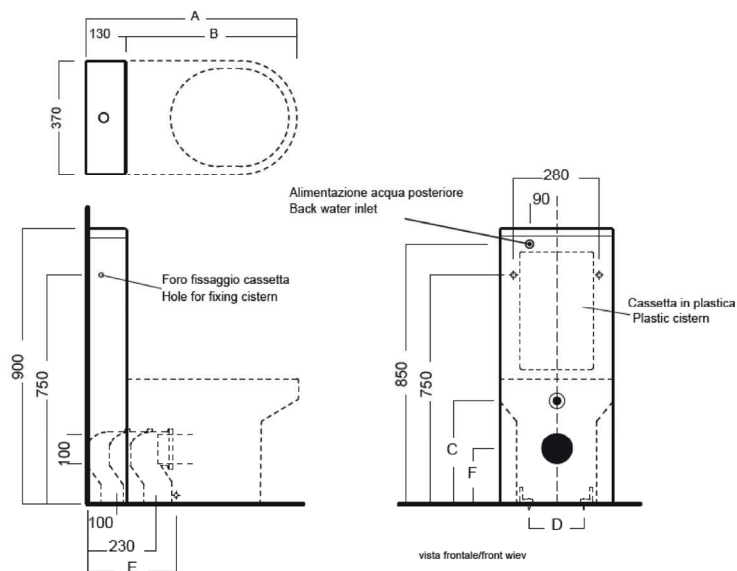

Cassetta Monolith con attacco posteriore

1400X800X30Hmm

Cassetta esterna in ceramica per installazione con vasi a filo muro.

Meccanismo interno Geberit, doppio scarico 3/6 litri. Entrata acqua posteriore o laterale.

Possibilità di installazione con scarico a terra variabile da 10 a 23 cm, oppure a parete.

Codice 00Y0MK01

DISEGNO TECNICO

TECHNICAL DRAWING

Attacco posteriore Back inlet

COLORI
COLORS

FINITURE CASSETTA

 **Bianco lucido**
White